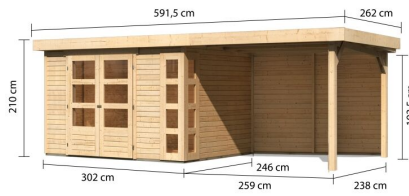

Produktinformation

Gartenhaus Kerko 5 Artikel-Nr. 9206

Farbe
Naturbelassen

Anbaudach
2,80m breit inkl. Rückwand

Bedarf Dachbahn	5 Rollen
Außenmaß Breite	557 cm
Sockelmaß Breite	298 cm
Tür Breite	70,5 cm
Dachtiefe	262 cm
Dachbreite	591,5 cm
Wandstärke	19 mm
Umbauter Raum	14,3 m ³
Innenmaß Tiefe	238 cm
Tür Höhe	176,5 cm
Dachtyp	Dachplatte
Firsthöhe	210 cm
Material	Nordische Fichte
Sockelmaß Tiefe	242 cm
Innenmaß Breite	294 cm
Dach Materialstärke	16 mm
Außenmaß Tiefe	246 cm
Tür Scheibe Material	Kunstglas
Schneelast	85 kg/m ²
Seitenhöhe	193,5 cm
Durchgangsmaß Breite	139 cm
Grundfläche	7 m ²
Durchgangsmaß Höhe	175 cm
Verpackungsmaße mm/Gewicht kg	2980x1030x570x516
Dachform	Flachdach
Dachneigung	3°
Farbe	Naturbelassen
Dachfläche	15,48 m ²
Verpackungsmaße mm/Gewicht kg	2720x1030x245x154
Schloss	Sicherheitsüberfalle
Verpackungsmaße mm/Gewicht kg	2600x300x230x38