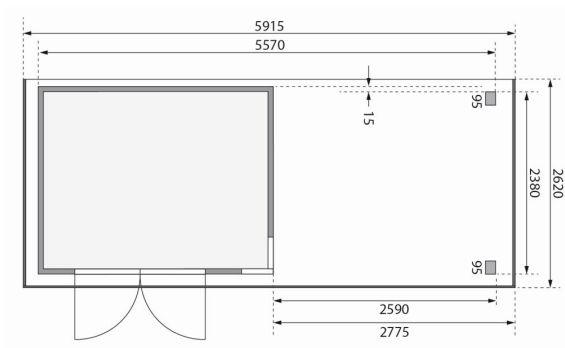

Produktinformation

Gartenhaus Kerko 5 Artikel-Nr. 9207

Anbaudach
2,80m breit inkl. Rückwand

Farbe
Terragrau

Bedarf Dachbahn	5 Rollen
Außenmaß Breite	557 cm
Sockelmaß Breite	298 cm
Tür Breite	70,5 cm
Dachtiefe	262 cm
Dachbreite	591,5 cm
Wandstärke	19 mm
Umbauter Raum	14,3 m ³
Innenmaß Tiefe	238 cm
Tür Höhe	176,5 cm
Dachtyp	Dachplatte
Firsthöhe	210 cm
Material	Nordische Fichte
Sockelmaß Tiefe	242 cm
Innenmaß Breite	294 cm
Dach Materialstärke	16 mm
Außenmaß Tiefe	246 cm
Tür Scheibe Material	Kunstglas
Schneelast	85 kg/m ²
Seitenhöhe	193,5 cm
Durchgangsmaß Breite	139 cm
Grundfläche	7 m ²
Durchgangsmaß Höhe	175 cm
Verpackungsmaße mm/Gewicht kg	2980x1030x570x516
Dachform	Flachdach
Dachneigung	3°
Dachfläche	15,48 m ²
Verpackungsmaße mm/Gewicht kg	2720x1030x245x154
Schloss	Sicherheitsüberfalle
Verpackungsmaße mm/Gewicht kg	2600x300x230x38
Farbe	Terragrau

SHUTZ DURCH
KDI

LANGFRISTIGER SCHUTZ
40 x 60mm Fundament Balken

KDI UNTERLEGER

19 MM
Gartenhäuser

- Inkl. moderner Doppelflügeltür mit Sicherheitsüberfalle
- Lichtausschnitte aus bruchsicherem Kunstglas
- Immer inkl. kesseldruck imprägnierter Bodenbalken für einen langfristigen Schutz gegen aufsteigende Fäulnis
- Dach aus Dachplatten
- Weite Dachüberstände bieten Witterungsschutz
- Teilweise im Set mit Anbaudach erhältlich
- 19 mm starkes Steck-Schraubsystem
- Wasserabweisende Profilierung

Die Abbildung dient lediglich der datentechnischen Information und bildet nicht den tatsächlichen Artikel ab.