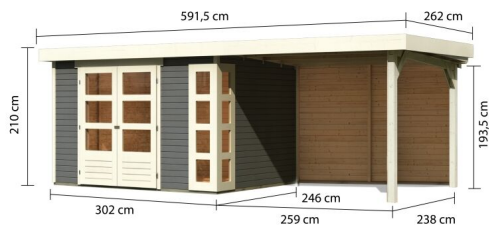

Produktinformation

Gartenhaus Kerko 5 Artikel-Nr. 9207

Anbaudach
2,80m breit inkl. Rückwand

Farbe
Terragrau

Bedarf Dachbahn	5 Rollen
Außenmaß Breite	557 cm
Sockelmaß Breite	298 cm
Tür Breite	70,5 cm
Dachtiefe	262 cm
Dachbreite	591,5 cm
Wandstärke	19 mm
Umbauter Raum	14,3 m ³
Innenmaß Tiefe	238 cm
Tür Höhe	176,5 cm
Dachtyp	Dachplatte
Firsthöhe	210 cm
Material	Nordische Fichte
Sockelmaß Tiefe	242 cm
Innenmaß Breite	294 cm
Dach Materialstärke	16 mm
Außenmaß Tiefe	246 cm
Tür Scheibe Material	Kunstglas
Schneelast	85 kg/m ²
Seitenhöhe	193,5 cm
Durchgangsmaß Breite	139 cm
Grundfläche	7 m ²
Durchgangsmaß Höhe	175 cm
Verpackungsmaße mm/Gewicht kg	2980x1030x570x516
Dachform	Flachdach
Dachneigung	3°
Dachfläche	15,48 m ²
Verpackungsmaße mm/Gewicht kg	2720x1030x245x154
Schloss	Sicherheitsüberfalle
Verpackungsmaße mm/Gewicht kg	2600x300x230x38
Farbe	Terragrau

SHUTZ DURCH
KDI

LANGFRISTIGER SCHUTZ
40 x 60mm Fundament Balken

KDI UNTERLEGER

19 MM
Gartenhäuser

- Inkl. moderner Doppelflügeltür mit Sicherheitsüberfalle
- Lichtausschnitte aus bruchsicherem Kunstglas
- Immer inkl. kesseldruck imprägnierter Bodenbalken für einen langfristigen Schutz gegen aufsteigende Fäulnis
- Dach aus Dachplatten
- Weite Dachüberstände bieten Witterungsschutz
- Teilweise im Set mit Anbaudach erhältlich
- 19 mm starkes Steck-Schraubsystem
- Wasserabweisende Profilierung