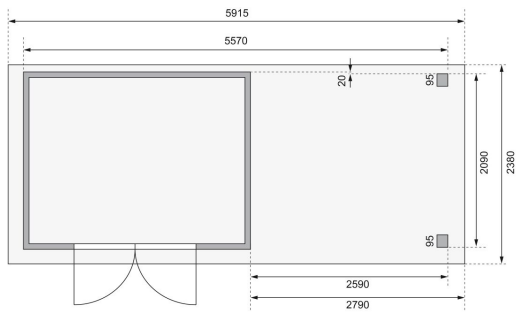

## Gartenhaus Askola 4 Artikel-Nr. 92074

Anbaudach  
2,80m breit inkl. Seiten- und  
Rückwand

Farbe  
Terragrau

Seitenhöhe	195 cm
Außenmaß Breite	557 cm
Sockelmaß Breite	298 cm
Verpackungsmaße mm/Gewicht kg	2720x1060x240x137
Tür Breite	70,5 cm
Dachbreite	591,5 cm
Wandstärke	19 mm
Verpackungsmaße mm/Gewicht kg	2985x1030x465x370
Grundfläche	6,35 m <sup>2</sup>
Tür Höhe	176,5 cm
Außenmaß Tiefe	217 cm
Dachtyp	Dachplatte
Material	Nordische Fichte
Umbauter Raum	12,8 m <sup>3</sup>
Verpackungsmaße mm/Gewicht kg	2010x300x230x35
Innenmaß Breite	294 cm
Dach Materialstärke	16 mm
Firsthöhe	211 cm
Tür Scheibe Material	Kunstglas
Schneelast	85 kg/m <sup>2</sup>
Durchgangsmaß Breite	139 cm
Durchgangsmaß Höhe	175 cm
Dachform	Flachdach
Dachneigung	3°
Bedarf Dachbahn	4 Rollen
Sockelmaß Tiefe	213 cm
Schloss	Sicherheitsüberfalle
Dachtiefe	238 cm
Dachfläche	14,07 m <sup>2</sup>
Verpackungsmaße mm/Gewicht kg	2600x300x230x38
Farbe	Terragrau
Innenmaß Tiefe	209 cm

Die Abbildung dient lediglich der datentechnischen Information und bildet nicht den tatsächlichen Artikel ab.