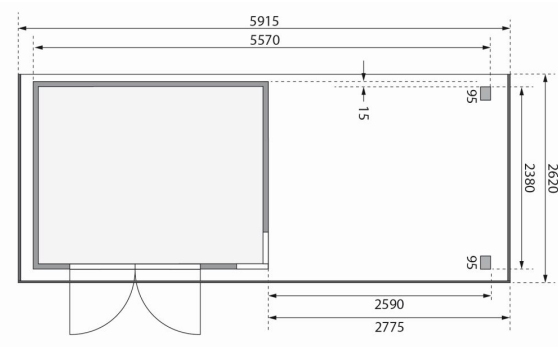

Produktinformation

Gartenhaus Kerko 5 Artikel-Nr. 9208

Anbaudach
2,80m breit inkl. Seiten- und Rückwand

Farbe
Naturbelassen

Bedarf Dachbahn	5 Rollen
Außenmaß Breite	557 cm
Sockelmaß Breite	298 cm
Tür Breite	70,5 cm
Dachtiefe	262 cm
Dachbreite	591,5 cm
Wandstärke	19 mm
Umbauter Raum	14,3 m ³
Innenmaß Tiefe	238 cm
Verpackungsmaße mm/Gewicht kg	2380x300x230x38
Tür Höhe	176,5 cm
Dachtyp	Dachplatte
Firsthöhe	210 cm
Material	Nordische Fichte
Sockelmaß Tiefe	242 cm
Innenmaß Breite	294 cm
Dach Materialstärke	16 mm
Außenmaß Tiefe	246 cm
Tür Scheibe Material	Kunstglas
Schneelast	85 kg/m ²
Seitenhöhe	193,5 cm
Durchgangsmaß Breite	139 cm
Grundfläche	7 m ²
Durchgangsmaß Höhe	175 cm
Verpackungsmaße mm/Gewicht kg	2980x1030x570x516
Dachform	Flachdach
Dachneigung	3°
Farbe	Naturbelassen
Dachfläche	15,48 m ²
Verpackungsmaße mm/Gewicht kg	2720x1030x245x154
Schloss	Sicherheitsüberfalle
Verpackungsmaße mm/Gewicht kg	2600x300x230x38

19 MM
Gartenhäuser

- Inkl. moderner Doppel-Flügeltür mit Sicherheitsüberfälle
- Lichtauschnitte aus bruchsicherem Kunstglas
- Immer inkl. kesseldruck imprägnierter Bodenbalken für einen langfristigen Schutz gegen aufsteigende Fäulnis
- Dach aus Dachplatten
- Weite Dachüberstände bieten Witterungsschutz
- Teilweise im Set mit Anbaudach erhältlich
- 19 mm starkes Steck-Schraubsystem
- Wasserabweisende Profilierung

Die Abbildung dient lediglich der datentechnischen Information und bildet nicht den tatsächlichen Artikel ab.

19mm PROFILE

KDI UNTERLEGER