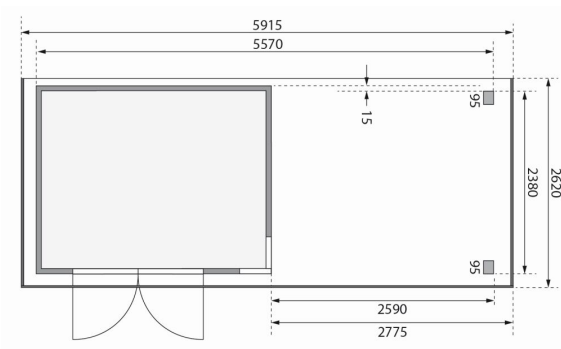

Produktinformation

Gartenhaus Kerko 5 Artikel-Nr. 9209

Anbaudach
2,80m breit inkl. Seiten- und
Rückwand

Farbe
Terragrau

Bedarf Dachbahn	5 Rollen
Außenmaß Breite	557 cm
Sockelmaß Breite	298 cm
Tür Breite	70,5 cm
Dachtiefe	262 cm
Dachbreite	591,5 cm
Wandstärke	19 mm
Umbauter Raum	14,3 m ³
Innenmaß Tiefe	238 cm
Tür Höhe	176,5 cm
Dachtyp	Dachplatte
Firsthöhe	210 cm
Material	Nordische Fichte
Sockelmaß Tiefe	242 cm
Innenmaß Breite	294 cm
Dach Materialstärke	16 mm
Außenmaß Tiefe	246 cm
Tür Scheibe Material	Kunstglas
Schneelast	85 kg/m ²
Seitenhöhe	193,5 cm
Durchgangsmaß Breite	139 cm
Grundfläche	7 m ²
Durchgangsmaß Höhe	175 cm
Dachform	Flachdach
Dachneigung	3°
Dachfläche	15,48 m ²
Schloss	Sicherheitsüberfalle
Farbe	Terragrau

KDI UNTERLEGER

19 MM
Gartenhäuser

- Inkl. moderner Doppelrigitur mit Sicherheitsüberfalle
- Lichtausschnitte aus bruchsicherem Kunstglas
- Immer inkl. kesseldruck imprägnierter Bodenbalken für einen langfristigen Schutz gegen aufsteigende Fäulnis
- Dach aus Dachplatten
- Weite Dachüberstände bieten Witterungsschutz
- Teilweise im Set mit Anbaudach erhältlich
- 19 mm starkes Steck-Schraubsystem
- Wasserabweisende Profilierung

Karibu

Die Abbildung dient lediglich der datentechnischen Information und bildet nicht den tatsächlichen Artikel ab.

19mm PROFILE