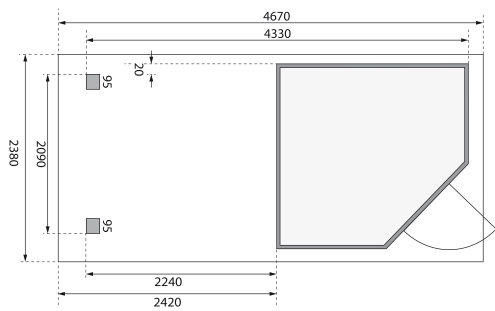

Produktinformation

Gartenhaus Schwandorf 3 Artikel-Nr. 9210

Anbaudach
2,40m breit inkl. Rückwand

Farbe
Naturbelassen

Verpackungsmaße mm/Gewicht kg	2300x300x280x42
Grundfläche	4,45 m ²
Seitenhöhe	202 cm
Schneelast	75 kg/m ²
Wandstärke	19 mm
Dachbreite	467 cm
Dachfläche	11,3 m ²
Verpackungsmaße mm/Gewicht kg	2350x1030x240x122
Tür Breite	84,3 cm
Tür Höhe	176,5 cm
Außenmaß Tiefe	217 cm
Dachtyp	Dachplatte
Außenmaß Breite	433 cm
Material	Nordische Fichte
Durchgangsmaß Breite	81,5 cm
Tür Scheibe Material	Milch-Kunstglas
Dach Materialstärke	16 mm
Verpackungsmaße mm/Gewicht kg	2390x1030x430x270
Umbauter Raum	8,1 m ³
Sockelmaß Breite	209 cm
Durchgangsmaß Höhe	175 cm
Dachform	Pulldach
Dachneigung	3°
Farbe	Naturbelassen
Sockelmaß Tiefe	213 cm
Schloss	Sicherheitsüberfalle
Firsthöhe	218 cm
Dachtiefe	238 cm
Innenmaß Breite	205 cm
Innenmaß Tiefe	209 cm
Bedarf Dachbahn	3 Rollen

Die Abbildung dient lediglich der datentechnischen Information und bildet nicht den tatsächlichen Artikel ab.

19mm PROFILE

KDI UNTERLEGER