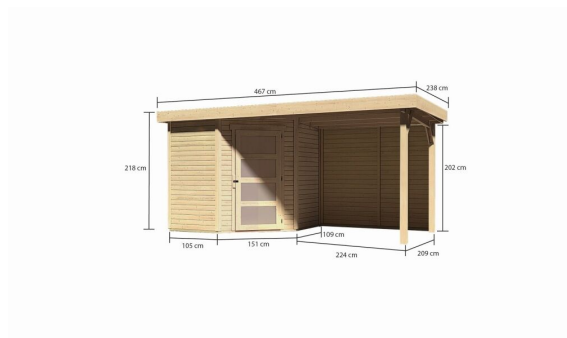

19 MM Gartenhäuser

- Inkl. moderner Doppelflügel mit Sicherheitsüberfalle
- Lichtausschnitte aus bruchsicherem Kunstglas
- Immer inkl. kesseldruck imprägnierter Bodenbalken für einen langfristigen Schutz gegen aufsteigende Feuchtigkeit
- Dach aus Dachplatten
- Weite Dachüberstände bieten Witterungsschutz
- Teilweise im Set mit Anbaudach erhältlich
- 19 mm starkes Steck-Schraubsystem
- Wasserabweisende Profilierung

Die Abbildung dient lediglich der datentechnischen Information und bildet nicht den tatsächlichen Artikel ab.