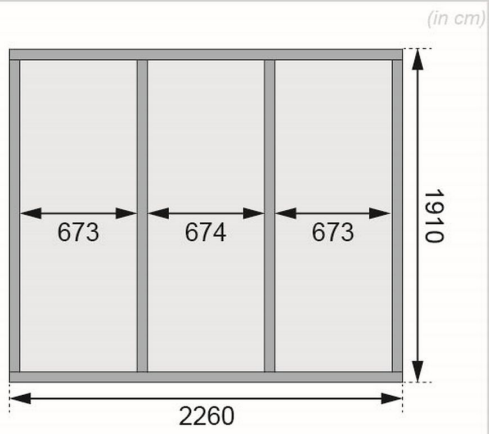

Produktinformation

Saunahaus Norge Artikel-Nr. 92106

Tür
Klassische Saunatür

Farbe
Naturbelassen

Saunaofen
ohne Ofen

Bank 1 Tiefe	57 cm
Liegeplätze	3
Umbauter Raum	9,6 m ³
Tür Breite	83 cm
Tür Schloss	Zylinderschloss mit Handgriff und 3 Schlüsseln
Verpackungsmaße mm/Gewicht kg	2360x1160x785x574 2360x1020x230x49,6 385x290x140x20 560x460x460x10
Bank 3 Tiefe	57 cm
Innenmaß Tiefe Sauna	219 cm
Grundfläche	4 m ²
Durchgangsmaß Breite	78 cm
Bank 2 Tiefe	57 cm
Verpackungsmaße mm/Gewicht kg	2370x1170x810x565
Innenmaß Tiefe Gesamt	184 cm
Dachtiefe	227 cm
Tür Öffnungsrichtung	links
Tür Höhe	177 cm
Ofenschutz Tiefe	51 cm
Material	Nordische Fichte
Türart	Einflügeltür
Firsthöhe	238 cm
Außenmaß Breite	231 cm
Innenmaß Breite Sauna	219 cm
Außenmaß Tiefe	196 cm
Ofenschutz Breite	60 cm
Sitzplätze	5
Innenmaß Höhe Sauna	184 cm
Ofenschutz Material	nordische Fichte
Bank Material	Espe
Ofenschutz Höhe	80 cm
Bedarf Dachbahn	2 Rollen
Bauweise	Steck-Schraub-System
Wandstärke	38 mm
Tür	Klassische Saunatür
Fußbodentyp	Massivholz
Durchgangsmaß Höhe	175 cm
Saunadach Dämmung	Mineralwolle
Innenmaß Breite Gesamt	219 cm
Innenmaß Höhe Gesamt	190 cm
Einstiegsart	Fronteinstieg
Saunadach Bauweise	vormontierte Elemente
Farbe	Naturbelassen
Dachfläche	6 m ²
Seitenhöhe	210 cm
Anzahl Bänke	3 Stk.

Dachbreite

267 cm

38mm PROFILE

Fundamentplan

KDI UNTERLEGER