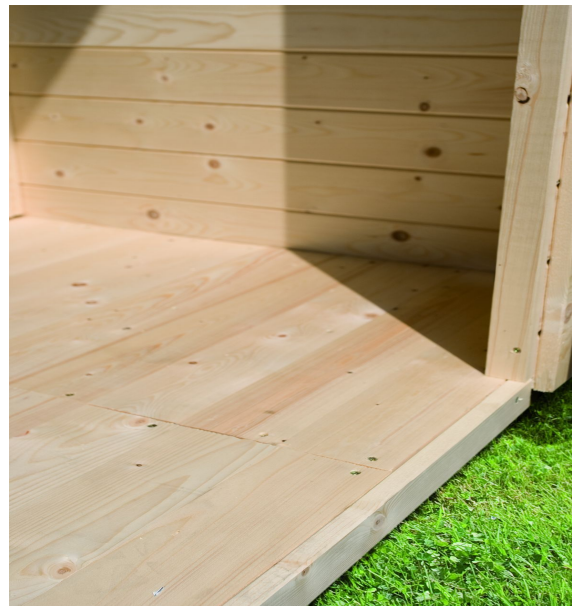

38mm PROFILE

Fundamentplan