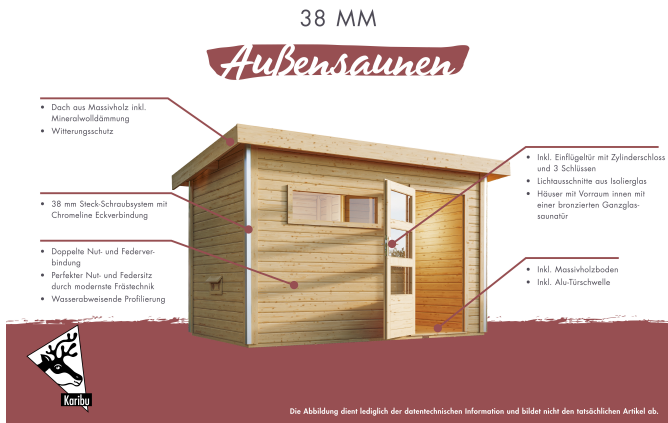

Produktinformation

Saunahaus Norge Artikel-Nr. 92106

Tür
Klassische Saunatür

Farbe
Naturbelassen

Saunaofen
ohne Ofen

Bank 1 Tiefe	57 cm
Liegeplätze	3
Umbauter Raum	9,6 m ³
Tür Breite	83 cm
Tür Schloss	Zylinderschloss mit Handgriff und 3 Schlüsseln
Verpackungsmaße mm/Gewicht kg	2360x1160x785x574 2360x1020x230x49,6 385x290x140x20 560x460x460x10
Bank 3 Tiefe	57 cm
Innenmaß Tiefe Sauna	219 cm
Grundfläche	4 m ²
Durchgangsmaß Breite	78 cm
Bank 2 Tiefe	57 cm
Verpackungsmaße mm/Gewicht kg	2370x1170x810x565
Innenmaß Tiefe Gesamt	184 cm
Dachtiefe	227 cm
Tür Öffnungsrichtung	links
Tür Höhe	177 cm
Ofenschutz Tiefe	51 cm
Material	Nordische Fichte
Türart	Einflügeltür
Firsthöhe	238 cm
Außenmaß Breite	231 cm
Innenmaß Breite Sauna	219 cm
Außenmaß Tiefe	196 cm
Ofenschutz Breite	60 cm
Sitzplätze	5
Innenmaß Höhe Sauna	184 cm
Ofenschutz Material	nordische Fichte
Bank Material	Espe
Ofenschutz Höhe	80 cm
Bedarf Dachbahn	2 Rollen
Bauweise	Steck-Schraub-System
Wandstärke	38 mm
Tür	Klassische Saunatür
Fußbodentyp	Massivholz
Durchgangsmaß Höhe	175 cm
Saunadach Dämmung	Mineralwolle
Innenmaß Breite Gesamt	219 cm
Innenmaß Höhe Gesamt	190 cm
Einstiegsart	Fronteinstieg
Saunadach Bauweise	vormontierte Elemente
Farbe	Naturbelassen
Dachfläche	6 m ²
Seitenhöhe	210 cm
Anzahl Bänke	3 Stk.

Dachbreite

267 cm

38mm PROFILE

Fundamentplan

KDI UNTERLEGER