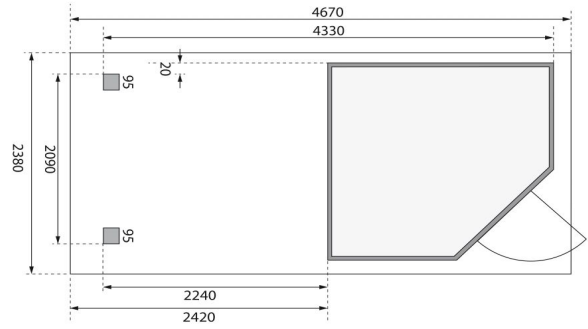

Produktinformation

Gartenhaus Schwandorf 3 Artikel-Nr. 9211

Anbaudach
2,40m breit inkl. Rückwand

Farbe
Terragrau

Grundfläche	4,45 m ²
Seitenhöhe	202 cm
Schneelast	75 kg/m ²
Wandstärke	19 mm
Dachbreite	467 cm
Dachfläche	11,3 m ²
Verpackungsmaße mm/Gewicht kg	2350x1030x240x122
Tür Breite	84,3 cm
Tür Höhe	176,5 cm
Außenmaß Tiefe	217 cm
Dachtyp	Dachplatte
Außenmaß Breite	433 cm
Material	Nordische Fichte
Durchgangsmaß Breite	81,5 cm
Tür Scheibe Material	Milch-Kunstglas
Dach Materialstärke	16 mm
Verpackungsmaße mm/Gewicht kg	2390x1030x430x270
Umbauter Raum	8,1 m ³
Verpackungsmaße mm/Gewicht kg	2300x300x280x52
Sockelmaß Breite	209 cm
Durchgangsmaß Höhe	175 cm
Dachform	Pultdach
Dachneigung	3°
Sockelmaß Tiefe	213 cm
Schloss	Sicherheitsüberfalle
Firsthöhe	218 cm
Dachtiefe	238 cm
Innenmaß Breite	205 cm
Farbe	Terragrau
Innenmaß Tiefe	209 cm
Bedarf Dachbahn	3 Rollen

KDI UNTERLEGER

19mm PROFILE

19 MM
Gartenhäuser

- Inkl. moderner Doppelflügelür mit Sicherheitsüberfalle
- Lichtausschnitte aus bruchsicherem Kunstglas
- Immer inkl. kesseldruck imprägnierter Bodenbalken für einen langfristigen Schutz gegen aufsteigende Fäulnis
- Dach aus Dachplatten
- Weite Dachüberstände bieten Witterungsschutz
- Teilweise im Set mit Anbaudach erhältlich
- 19 mm starkes Steck-Schraubsystem
- Wasserabweisende Profilierung

Die Abbildung dient lediglich der datentechnischen Information und bildet nicht den tatsächlichen Artikel ab.