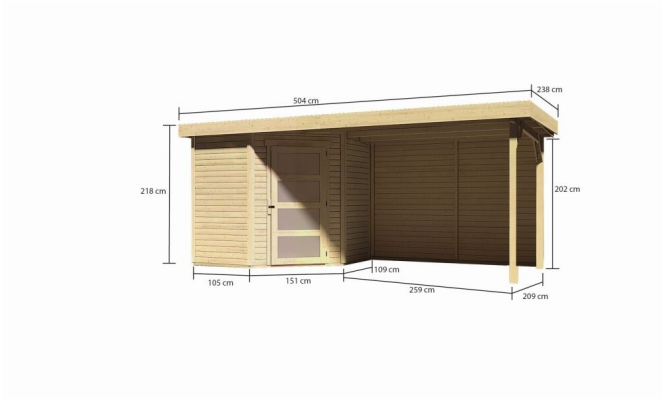

Produktinformation

Gartenhaus Schwandorf 3 Artikel-Nr. 9212

Farbe
Naturbelassen

Anbaudach
2,80m breit inkl. Rückwand

Grundfläche	4,45 m ²
Seitenhöhe	202 cm
Schneelast	75 kg/m ²
Wandstärke	19 mm
Außenmaß Breite	468 cm
Tür Breite	84,3 cm
Tür Höhe	176,5 cm
Außenmaß Tiefe	217 cm
Dachtyp	Dachplatte
Material	Nordische Fichte
Durchgangsmaß Breite	81,5 cm
Tür Scheibe Material	Milch-Kunstglas
Dach Materialstärke	16 mm
Dachbreite	504,5 cm
Verpackungsmaße mm/Gewicht kg	2390x1030x430x270
Umbauter Raum	8,1 m ³
Verpackungsmaße mm/Gewicht kg	2720x1000x250x140
Sockelmaß Breite	209 cm
Durchgangsmaß Höhe	175 cm
Dachform	Pulldach
Dachneigung	3°
Farbe	Naturbelassen
Bedarf Dachbahn	4 Rollen
Sockelmaß Tiefe	213 cm
Schloss	Sicherheitsüberfalle
Firsthöhe	218 cm
Dachtiefe	238 cm
Innenmaß Breite	205 cm
Verpackungsmaße mm/Gewicht kg	2600x300x230x38
Innenmaß Tiefe	209 cm
Dachfläche	12,2 m ²

KDI UNTERLEGER

19mm PROFILE

19 MM
Gartenhäuser

- Inkl. moderner Doppel-
flügeltür mit Sicherheits-
überfalle
- Lichtausschnitte aus
bruchsicherem Kunst-
glas
- Immer inkl. kesseldruck
imprägnierter Bodenbal-
ken für einen langfris-
tigen Schutz gegen
aufsteigende Fäulnis
- Dach aus Dachplatten
- Weite Dachüberstände
bieten Witterungsschutz
- Teilweise im Set mit
Anbaudach erhältlich
- 19 mm starkes Steck-
Schraubsystem
- Wasserabweisende
Profilierung

Keribu

Die Abbildung dient lediglich der datentechnischen Information und bildet nicht den tatsächlichen Artikel ab.