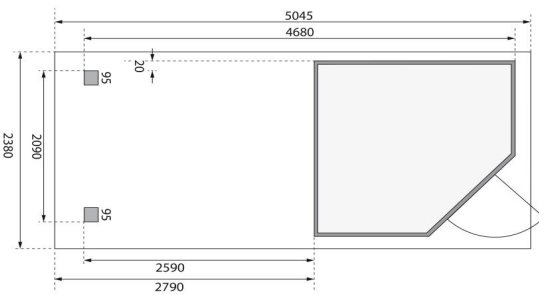

Produktinformation

Gartenhaus Schwandorf 3 Artikel-Nr. 9212

Farbe
Naturbelassen

Anbaudach
2,80m breit inkl. Rückwand

Grundfläche	4,45 m ²
Seitenhöhe	202 cm
Schneelast	75 kg/m ²
Wandstärke	19 mm
Außenmaß Breite	468 cm
Tür Breite	84,3 cm
Tür Höhe	176,5 cm
Außenmaß Tiefe	217 cm
Dachtyp	Dachplatte
Material	Nordische Fichte
Durchgangsmaß Breite	81,5 cm
Tür Scheibe Material	Milch-Kunstglas
Dach Materialstärke	16 mm
Dachbreite	504,5 cm
Verpackungsmaße mm/Gewicht kg	2390x1030x430x270
Umbauter Raum	8,1 m ³
Verpackungsmaße mm/Gewicht kg	2720x1000x250x140
Sockelmaß Breite	209 cm
Durchgangsmaß Höhe	175 cm
Dachform	Pultdach
Dachneigung	3°
Farbe	Naturbelassen
Bedarf Dachbahn	4 Rollen
Sockelmaß Tiefe	213 cm
Schloss	Sicherheitsüberfalle
Firsthöhe	218 cm
Dachtiefe	238 cm
Innenmaß Breite	205 cm
Verpackungsmaße mm/Gewicht kg	2600x300x230x38
Innenmaß Tiefe	209 cm
Dachfläche	12,2 m ²

KDI UNTERLEGER

19mm PROFILE

19 MM
Gartenhäuser

- Inkl. moderner Doppel-
flügelür mit Sicherheits-
überfalle
- Lichtausschnitte aus
bruchsickeem Kunst-
glas
- Immer inkl. kesseldruck
imprägnierter Bodenbal-
ken für einen langfris-
tigen Schutz gegen
aufsteigende Fäulnis
- Dach aus Dachplatten
- Weite Dachüberstände
bieten Witterungsschutz
- Teilweise im Set mit
Anbaudach erhältlich
- 19 mm starkes Steck-
Schraubsystem
- Wasserabweisende
Profilierung

Die Abbildung dient lediglich der datentechnischen Information und bildet nicht den tatsächlichen Artikel ab.