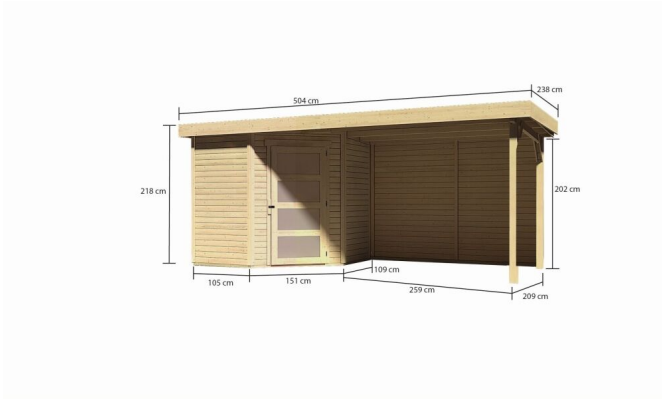

Produktinformation

Gartenhaus Schwandorf 3 Artikel-Nr. 9212

Farbe
Naturbelassen

Anbaudach
2,80m breit inkl. Rückwand

Grundfläche	4,45 m ²
Seitenhöhe	202 cm
Schneelast	75 kg/m ²
Wandstärke	19 mm
Außenmaß Breite	468 cm
Tür Breite	84,3 cm
Tür Höhe	176,5 cm
Außenmaß Tiefe	217 cm
Dachtyp	Dachplatte
Material	Nordische Fichte
Durchgangsmaß Breite	81,5 cm
Tür Scheibe Material	Milch-Kunstglas
Dach Materialstärke	16 mm
Dachbreite	504,5 cm
Verpackungsmaße mm/Gewicht kg	2390x1030x430x270
Umbauter Raum	8,1 m ³
Verpackungsmaße mm/Gewicht kg	2720x1000x250x140
Sockelmaß Breite	209 cm
Durchgangsmaß Höhe	175 cm
Dachform	Pultdach
Dachneigung	3°
Farbe	Naturbelassen
Bedarf Dachbahn	4 Rollen
Sockelmaß Tiefe	213 cm
Schloss	Sicherheitsüberfalle
Firsthöhe	218 cm
Dachtiefe	238 cm
Innenmaß Breite	205 cm
Verpackungsmaße mm/Gewicht kg	2600x300x230x38
Innenmaß Tiefe	209 cm
Dachfläche	12,2 m ²

KDI UNTERLEGER

19mm PROFILE

19 MM
Gartenhäuser

- Inkl. moderner Doppel-
flügelür mit Sicherheits-
überfalle
- Lichtausschnitte aus
bruchsickeem Kunst-
glas
- Immer inkl. kesseldruck
imprägnierter Bodenbal-
ken für einen langfris-
tigen Schutz gegen
aufsteigende Fäulnis
- Dach aus Dachplatten
- Weite Dachüberstände
bieten Witterungsschutz
- Teilweise im Set mit
Anbaudach erhältlich
- 19 mm starkes Steck-
Schraubsystem
- Wasserabweisende
Profilierung

Die Abbildung dient lediglich der datentechnischen Information und bildet nicht den tatsächlichen Artikel ab.