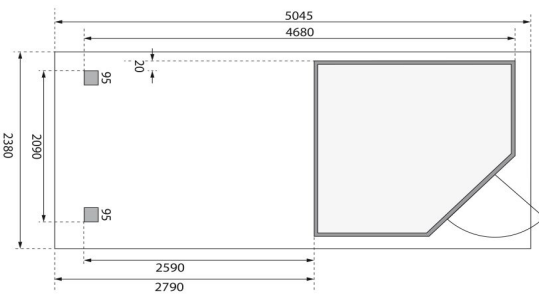

Produktinformation

Gartenhaus Schwandorf 3 Artikel-Nr. 9212

Farbe
Naturbelassen

Anbaudach
2,80m breit inkl. Rückwand

Grundfläche	4,45 m ²
Seitenhöhe	202 cm
Schneelast	75 kg/m ²
Wandstärke	19 mm
Außenmaß Breite	468 cm
Tür Breite	84,3 cm
Tür Höhe	176,5 cm
Außenmaß Tiefe	217 cm
Dachtyp	Dachplatte
Material	Nordische Fichte
Durchgangsmaß Breite	81,5 cm
Tür Scheibe Material	Milch-Kunstglas
Dach Materialstärke	16 mm
Dachbreite	504,5 cm
Verpackungsmaße mm/Gewicht kg	2390x1030x430x270
Umbauter Raum	8,1 m ³
Verpackungsmaße mm/Gewicht kg	2720x1000x250x140
Sockelmaß Breite	209 cm
Durchgangsmaß Höhe	175 cm
Dachform	Pulldach
Dachneigung	3°
Farbe	Naturbelassen
Bedarf Dachbahn	4 Rollen
Sockelmaß Tiefe	213 cm
Schloss	Sicherheitsüberfalle
Firsthöhe	218 cm
Dachtiefe	238 cm
Innenmaß Breite	205 cm
Verpackungsmaße mm/Gewicht kg	2600x300x230x38
Innenmaß Tiefe	209 cm
Dachfläche	12,2 m ²

KDI UNTERLEGER

19mm PROFILE

19 MM
Gartenhäuser

- Inkl. moderner Doppel-
flügeltür mit Sicherheits-
überfalle
- Lichtausschnitte aus
bruchsicherem Kunst-
glas
- Immer inkl. kesseldruck
imprägnierter Bodenbal-
ken für einen langfris-
tigen Schutz gegen
aufsteigende Fäulnis
- Dach aus Dachplatten
- Weite Dachüberstände
bieten Witterungsschutz
- Teilweise im Set mit
Anbaudach erhältlich
- 19 mm starkes Steck-
Schraubsystem
- Wasserabweisende
Profilierung

Keribu

Die Abbildung dient lediglich der datentechnischen Information und bildet nicht den tatsächlichen Artikel ab.