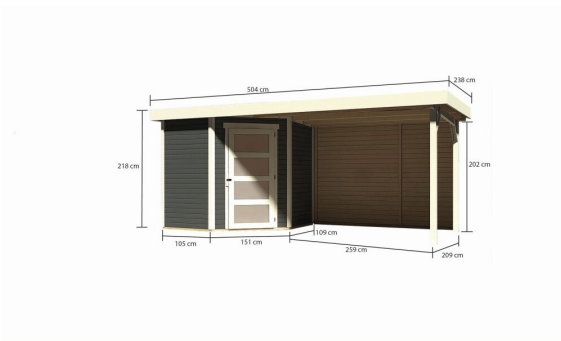

## Gartenhaus Schwandorf 3 Artikel-Nr. 9213

Anbaudach  
2,80m breit inkl. Rückwand

Farbe  
Terragrau

Grundfläche	4,45 m <sup>2</sup>
Seitenhöhe	202 cm
Verpackungsmaße mm/Gewicht kg	2720x1060x240x137
Schneelast	75 kg/m <sup>2</sup>
Wandstärke	19 mm
Außenmaß Breite	468 cm
Tür Breite	84,3 cm
Tür Höhe	176,5 cm
Außenmaß Tiefe	217 cm
Dachtyp	Dachplatte
Material	Nordische Fichte
Durchgangsmaß Breite	81,5 cm
Tür Scheibe Material	Milch-Kunstglas
Dach Materialstärke	16 mm
Dachbreite	504,5 cm
Verpackungsmaße mm/Gewicht kg	2390x1030x430x270
Umbauter Raum	8,1 m <sup>3</sup>
Sockelmaß Breite	209 cm
Durchgangsmaß Höhe	175 cm
Dachform	Pultdach
Dachneigung	3°
Bedarf Dachbahn	4 Rollen
Sockelmaß Tiefe	213 cm
Schloss	Sicherheitsüberfalle
Firsthöhe	218 cm
Dachtiefe	238 cm
Innenmaß Breite	205 cm
Verpackungsmaße mm/Gewicht kg	2600x300x230x38
Farbe	Terragrau
Innenmaß Tiefe	209 cm
Dachfläche	12,2 m <sup>2</sup>

**19 MM**  
*Gartenhäuser*

- Inkl. moderner Doppelflügel mit Sicherheitsüberfälle
- Lichtauschnitte aus bruchsicherem Kunstglas
- Immer inkl. kasseldruck imprägnierter Bodenbalken für einen langfristigen Schutz gegen aufsteigende Fäulnis
- Dach aus Dachplatten
- Weite Dachüberstände bieten Witterungsschutz
- Teilweise im Set mit Anbaudach erhältlich
- 19 mm starkes Steck-Schraubsystem
- Wasserabweisende Profilierung

Die Abbildung dient lediglich der datentechnischen Information und bildet nicht den tatsächlichen Artikel ab.

19mm PROFILE