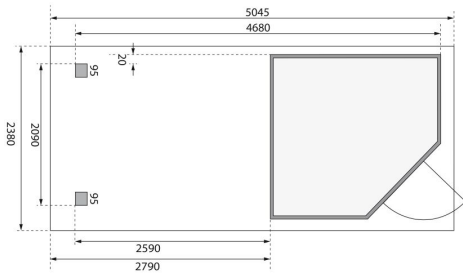

## Gartenhaus Schwandorf 3 Artikel-Nr. 9213

Anbaudach  
2,80m breit inkl. Rückwand

Farbe  
Terragrau

Grundfläche	4,45 m <sup>2</sup>
Seitenhöhe	202 cm
Verpackungsmaße mm/Gewicht kg	2720x1060x240x137
Schneelast	75 kg/m <sup>2</sup>
Wandstärke	19 mm
Außenmaß Breite	468 cm
Tür Breite	84,3 cm
Tür Höhe	176,5 cm
Außenmaß Tiefe	217 cm
Dachtyp	Dachplatte
Material	Nordische Fichte
Durchgangsmaß Breite	81,5 cm
Tür Scheibe Material	Milch-Kunstglas
Dach Materialstärke	16 mm
Dachbreite	504,5 cm
Verpackungsmaße mm/Gewicht kg	2390x1030x430x270
Umbauter Raum	8,1 m <sup>3</sup>
Sockelmaß Breite	209 cm
Durchgangsmaß Höhe	175 cm
Dachform	Pultdach
Dachneigung	3°
Bedarf Dachbahn	4 Rollen
Sockelmaß Tiefe	213 cm
Schloss	Sicherheitsüberfalle
Firsthöhe	218 cm
Dachtiefe	238 cm
Innenmaß Breite	205 cm
Verpackungsmaße mm/Gewicht kg	2600x300x230x38
Farbe	Terragrau
Innenmaß Tiefe	209 cm
Dachfläche	12,2 m <sup>2</sup>

Die Abbildung dient lediglich der datentechnischen Information und bildet nicht den tatsächlichen Artikel ab.

19mm PROFILE