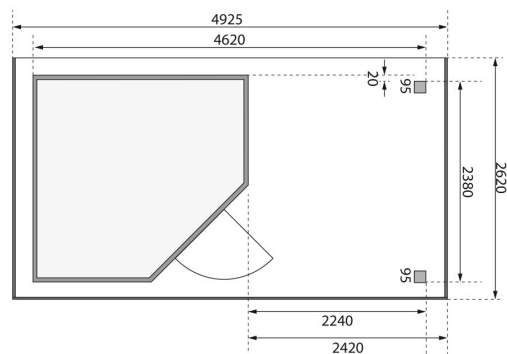

19mm PROFILE

KDI UNTERLEGER