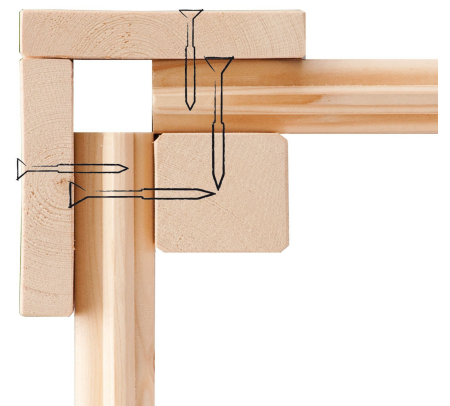

Produktinformation

Gartenhaus Schwandorf 5 Artikel-Nr. 9215

Anbaudach
2,40m breit inkl. Rückwand

Farbe
Terragrau

Grundfläche	5,76 m ²
Seitenhöhe	202 cm
Umbauter Raum	11 m ³
Dachtiefe	262 cm
Schneelast	75 kg/m ²
Wandstärke	19 mm
Innenmaß Tiefe	238 cm
Außenmaß Breite	462 cm
Verpackungsmaße mm/Gewicht kg	2720x1030x430x329
Tür Breite	84,3 cm
Dachtyp	Dachplatte
Verpackungsmaße mm/Gewicht kg	2500x1030x240x130
Material	Nordische Fichte
Dachbreite	493 cm
Durchgangsmaß Breite	81,5 cm
Sockelmaß Tiefe	242 cm
Dachfläche	13 m ²
Tür Scheibe Material	Milch-Kunstglas
Innenmaß Breite	234 cm
Tür Höhe	175 cm
Dach Materialstärke	16 mm
Außenmaß Tiefe	246 cm
Verpackungsmaße mm/Gewicht kg	2300x300x280x52
Durchgangsmaß Höhe	175 cm
Sockelmaß Breite	238 cm
Dachform	Pulldach
Dachneigung	3°
Schloss	Sicherheitsüberfalle
Firsthöhe	218 cm
Farbe	Terragrau
Bedarf Dachbahn	3 Rollen

19mm PROFILE

KDI UNTERLEGER

19 MM
Gartenhäuser

- Inkl. moderner Doppel-
flügeltür mit Sicherheits-
überfalle
- Lichtausschnitte aus
bruchsauchem Kunst-
glas
- Immer inkl. kesseldruck
imprägnierter Bodenbal-
ken für einen langfris-
tigen Schutz gegen
aufsteigende Fäulnis

- Dach aus Dachplatten
- Weite Dachüberstände
bieten Witterungsschutz
- Teilweise im Set mit
Anbaudach erhältlich
- 19 mm starkes Steck-
Schraubsystem
- Wasserabweisende
Profilierung

Die Abbildung dient lediglich der datentechnischen Information und bildet nicht den tatsächlichen Artikel ab.