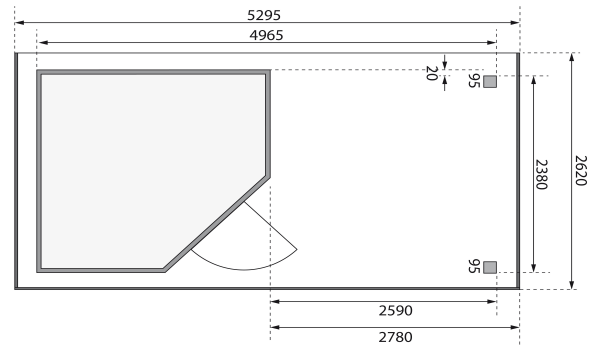

19 MM Gartenhäuser

- Inkl. moderner Doppelflügeltür mit Sicherheitsüberfalle
- Lichtausschnitte aus bruchsicherem Kunstglas
- Immer inkl. kesseldruck imprägnierter Bodenbalken für einen langfristigen Schutz gegen aufsteigende Fäulnis
- Dach aus Dachplatten
- Weite Dachüberstände bieten Witterungsschutz
- Teilweise im Set mit Anbaudach erhältlich
- 19 mm starkes Steck-Schraubsystem
- Wasserabweisende Profilierung