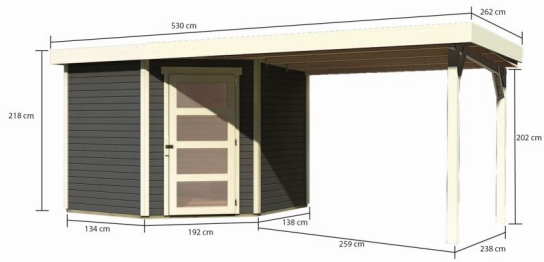

19 MM Gartenhäuser

- Inkl. moderner Doppelflügeltür mit Sicherheitsüberfalle
- Lichtausschnitte aus bruchsicherem Kunstglas
- Immer inkl. kesseldruck imprägnierter Bodenbalken für einen langfristigen Schutz gegen aufsteigende Fäulnis
- Dach aus Dachplatten
- Weite Dachüberstände bieten Witterungsschutz
- Teilweise im Set mit Anbaudach erhältlich
- 19 mm starkes Steck-Schraubsystem
- Wasserabweisende Profilierung