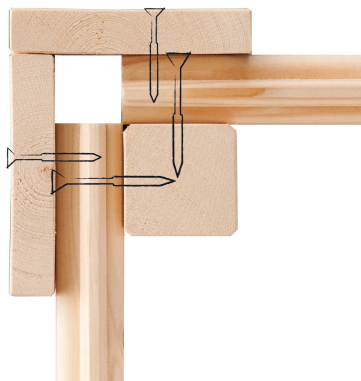

Produktinformation

Gartenhaus Schwandorf 5 Artikel-Nr. 9217

Anbaudach
2,80m breit

Farbe
Terragrau

Grundfläche	5,76 m ²
Seitenhöhe	202 cm
Umbauter Raum	11 m ³
Dachtiefe	262 cm
Schneelast	75 kg/m ²
Wandstärke	19 mm
Innenmaß Tiefe	238 cm
Verpackungsmaße mm/Gewicht kg	2720x1030x430x329
Tür Breite	84,3 cm
Dachtyp	Dachplatte
Material	Nordische Fichte
Durchgangsmaß Breite	81,5 cm
Sockelmaß Tiefe	242 cm
Tür Scheibe Material	Milch-Kunstglas
Innenmaß Breite	234 cm
Tür Höhe	175 cm
Dach Materialstärke	16 mm
Außenmaß Tiefe	246 cm
Dachfläche	13,6 m ²
Durchgangsmaß Höhe	175 cm
Sockelmaß Breite	238 cm
Dachform	Pulldach
Dachneigung	3°
Außenmaß Breite	497 cm
Verpackungsmaße mm/Gewicht kg	2720x1030x245x154
Bedarf Dachbahn	4 Rollen
Schloss	Sicherheitsüberfalle
Dachbreite	530 cm
Firsthöhe	218 cm
Farbe	Terragrau

19 MM Gartenhäuser

- Inkl. moderner Doppelflügeltür mit Sicherheitsüberfalle
- Lichtausschnitte aus bruchsicherem Kunstglas
- Immer inkl. kesseldruck imprägnierter Bodenbalken für einen langfristigen Schutz gegen aufsteigende Fäulnis
- Dach aus Dachplatten
- Weite Dachüberstände bieten Witterungsschutz
- Teilweise im Set mit Anbaudach erhältlich
- 19 mm starkes Steck-Schraubsystem
- Wasserabweisende Profilierung

Die Abbildung dient lediglich der datentechnischen Information und bildet nicht den tatsächlichen Artikel ab.

KDI UNTERLEGER

19mm PROFILE