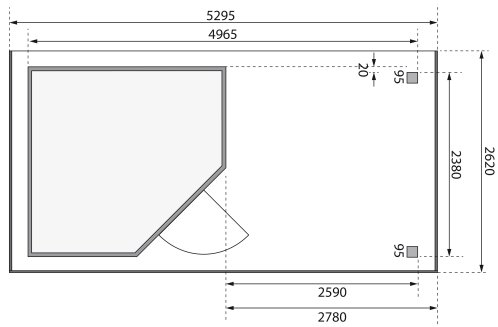

Produktinformation

Gartenhaus Schwandorf 5 Artikel-Nr. 9218

Farbe
Naturbelassen

Anbaudach
2,80m breit inkl. Rückwand

Grundfläche	5,76 m ²
Seitenhöhe	202 cm
Umbauter Raum	11 m ³
Dachtiefe	262 cm
Schneelast	75 kg/m ²
Wandstärke	19 mm
Innenmaß Tiefe	238 cm
Verpackungsmaße mm/Gewicht kg	2380x300x230x38
Verpackungsmaße mm/Gewicht kg	2720x1030x430x329
Tür Breite	84,3 cm
Dachtyp	Dachplatte
Material	Nordische Fichte
Durchgangsmaß Breite	81,5 cm
Sockelmaß Tiefe	242 cm
Tür Scheibe Material	Milch-Kunstglas
Innenmaß Breite	234 cm
Tür Höhe	175 cm
Dach Materialstärke	16 mm
Außenmaß Tiefe	246 cm
Dachfläche	13,6 m ²
Durchgangsmaß Höhe	175 cm
Sockelmaß Breite	238 cm
Dachform	Pultdach
Dachneigung	3°
Außenmaß Breite	497 cm
Farbe	Naturbelassen
Verpackungsmaße mm/Gewicht kg	2720x1030x245x154
Bedarf Dachbahn	4 Rollen
Schloss	Sicherheitsüberfalle
Dachbreite	530 cm
Firsthöhe	218 cm

Die Abbildung dient lediglich der datentechnischen Information und bildet nicht den tatsächlichen Artikel ab.

KDI UNTERLEGER

19mm PROFILE