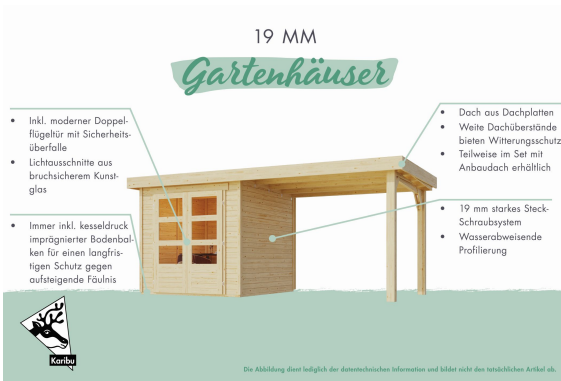

Produktinformation

Gartenhaus Schwandorf 5 Artikel-Nr. 9220

Anbaudach
2,80m breit inkl. Seiten- und
Rückwand

Farbe
Terragrau

Grundfläche	5,76 m ²
Seitenhöhe	202 cm
Umbauter Raum	11 m ³
Dachtiefe	262 cm
Schneelast	75 kg/m ²
Wandstärke	19 mm
Innenmaß Tiefe	238 cm
Verpackungsmaße mm/Gewicht kg	2380x300x230x38
Verpackungsmaße mm/Gewicht kg	2720x1030x430x329
Tür Breite	84,3 cm
Dachtyp	Dachplatte
Material	Nordische Fichte
Durchgangsmaß Breite	81,5 cm
Sockelmaß Tiefe	242 cm
Tür Scheibe Material	Milch-Kunstglas
Innenmaß Breite	234 cm
Tür Höhe	175 cm
Dach Materialstärke	16 mm
Außenmaß Tiefe	246 cm
Dachfläche	13,6 m ²
Durchgangsmaß Höhe	175 cm
Sockelmaß Breite	238 cm
Dachform	Pultdach
Dachneigung	3°
Außenmaß Breite	497 cm
Verpackungsmaße mm/Gewicht kg	2720x1030x245x154
Bedarf Dachbahn	4 Rollen
Schloss	Sicherheitsüberfalle
Dachbreite	530 cm
Firsthöhe	218 cm
Verpackungsmaße mm/Gewicht kg	2600x300x230x38
Farbe	Terragrau