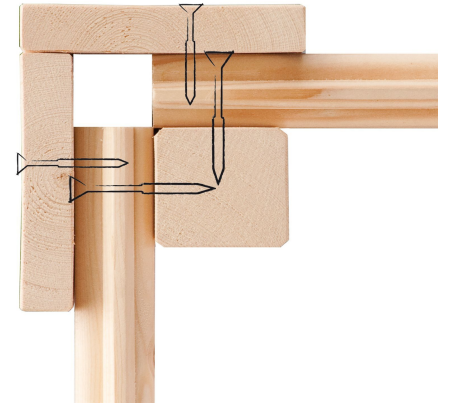

Produktinformation

Gartenhaus Schwandorf 5 Artikel-Nr. 9220

Anbaudach
2,80m breit inkl. Seiten- und
Rückwand

Farbe
Terragrau

Grundfläche	5,76 m ²
Seitenhöhe	202 cm
Umbauter Raum	11 m ³
Dachtiefe	262 cm
Schneelast	75 kg/m ²
Wandstärke	19 mm
Innenmaß Tiefe	238 cm
Verpackungsmaße mm/Gewicht kg	2380x300x230x38
Verpackungsmaße mm/Gewicht kg	2720x1030x430x329
Tür Breite	84,3 cm
Dachtyp	Dachplatte
Material	Nordische Fichte
Durchgangsmaß Breite	81,5 cm
Sockelmaß Tiefe	242 cm
Tür Scheibe Material	Milch-Kunstglas
Innenmaß Breite	234 cm
Tür Höhe	175 cm
Dach Materialstärke	16 mm
Außenmaß Tiefe	246 cm
Dachfläche	13,6 m ²
Durchgangsmaß Höhe	175 cm
Sockelmaß Breite	238 cm
Dachform	Pultdach
Dachneigung	3°
Außenmaß Breite	497 cm
Verpackungsmaße mm/Gewicht kg	2720x1030x245x154
Bedarf Dachbahn	4 Rollen
Schloss	Sicherheitsüberfalle
Dachbreite	530 cm
Firsthöhe	218 cm
Verpackungsmaße mm/Gewicht kg	2600x300x230x38
Farbe	Terragrau

19mm PROFILE

KDI UNTERLEGER