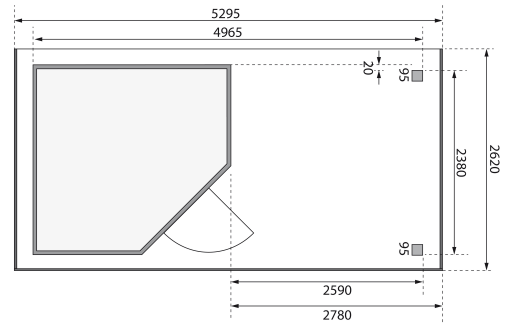

Produktinformation

Gartenhaus Schwandorf 5 Artikel-Nr. 9220

Anbaudach
2,80m breit inkl. Seiten- und
Rückwand

Farbe
Terragrau

Grundfläche	5,76 m ²
Seitenhöhe	202 cm
Umbauter Raum	11 m ³
Dachtiefe	262 cm
Schneelast	75 kg/m ²
Wandstärke	19 mm
Innenmaß Tiefe	238 cm
Verpackungsmaße mm/Gewicht kg	2380x300x230x38
Verpackungsmaße mm/Gewicht kg	2720x1030x430x329
Tür Breite	84,3 cm
Dachtyp	Dachplatte
Material	Nordische Fichte
Durchgangsmaß Breite	81,5 cm
Sockelmaß Tiefe	242 cm
Tür Scheibe Material	Milch-Kunstglas
Innenmaß Breite	234 cm
Tür Höhe	175 cm
Dach Materialstärke	16 mm
Außenmaß Tiefe	246 cm
Dachfläche	13,6 m ²
Durchgangsmaß Höhe	175 cm
Sockelmaß Breite	238 cm
Dachform	Pultdach
Dachneigung	3°
Außenmaß Breite	497 cm
Verpackungsmaße mm/Gewicht kg	2720x1030x245x154
Bedarf Dachbahn	4 Rollen
Schloss	Sicherheitsüberfalle
Dachbreite	530 cm
Firsthöhe	218 cm
Verpackungsmaße mm/Gewicht kg	2600x300x230x38
Farbe	Terragrau

19mm PROFILE

KDI UNTERLEGER