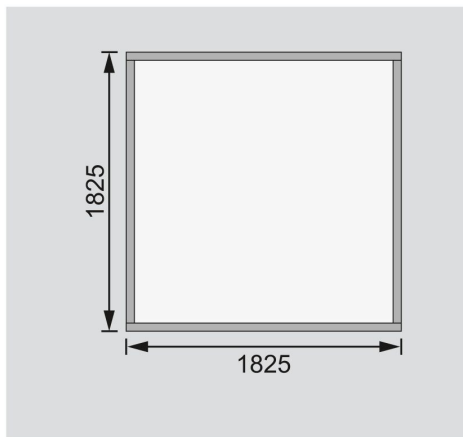

## Gartenhaus Amberg 2 Artikel-Nr. 9221

Farbe  
Terragrau

Innenmaß Breite	178 cm
Außenmaß Breite	186 cm
Dachneigung	15°
Umbauter Raum	6,1 m <sup>3</sup>
Bedarf Dachbahn	3 Rollen
Tür Breite	70,5 cm
Schneelast	75 kg/m <sup>2</sup>
Dachtiefe	197 cm
Dachbreite	213 cm
Wandstärke	19 mm
Seitenhöhe	172 cm
Dachform	Satteldach
Dachtyp	Dachplatte
Firsthöhe	210 cm
Sockelmaß Breite	182 cm
Material	Nordische Fichte
Sockelmaß Tiefe	182 cm
Dach Materialstärke	16 mm
Verpackungsmaße mm/Gewicht kg	1900x1000x400x162
Tür Scheibe Material	Kunstglas
Bedarf Schindeln	2 Pakete
Durchgangsmaß Breite	139 cm
Dachfläche	4,2 m <sup>2</sup>
Tür Höhe	165 cm
Innenmaß Tiefe	178 cm
Grundfläche	3,16 m <sup>2</sup>
Durchgangsmaß Höhe	162 cm
Außenmaß Tiefe	186 cm
Schloss	Sicherheitsüberfalle
Farbe	Terragrau

### Fundamentplan ohne Boden (in mm)

19mm PROFILE

KDI UNTERLEGER