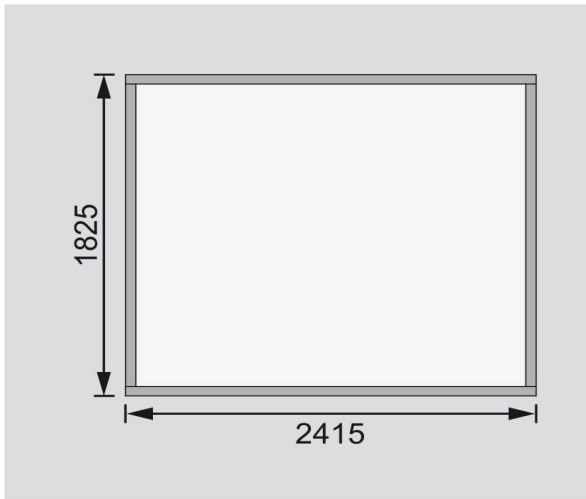

Produktinformation

Gartenhaus Amberg 3 Artikel-Nr. 9222

Farbe
Terragrau

Dachneigung	15°
Tür Breite	70,5 cm
Schneelast	75 kg/m ²
Dachtiefe	210 cm
Wandstärke	19 mm
Umbauter Raum	8,3 m ³
Seitenhöhe	172 cm
Dachform	Satteldach
Dachtyp	Dachplatte
Dachfläche	5,8 m ²
Material	Nordische Fichte
Sockelmaß Tiefe	182 cm
Dach Materialstärke	16 mm
Tür Scheibe Material	Kunstglas
Außenmaß Breite	246 cm
Durchgangsmaß Breite	139 cm
Innenmaß Breite	238 cm
Tür Höhe	165 cm
Bedarf Schindeln	3 Pakete
Sockelmaß Breite	242 cm
Innenmaß Tiefe	178 cm
Grundfläche	4,2 m ²
Dachbreite	272 cm
Firsthöhe	209 cm
Durchgangsmaß Höhe	162 cm
Außenmaß Tiefe	186 cm
Schloss	Sicherheitsüberfalle
Verpackungsmaße mm/Gewicht kg	2400x1040x420x254
Bedarf Dachbahn	4 Rollen
Farbe	Terragrau

KDI UNTERLEGER

19mm PROFILE

Fundamentplan ohne Boden (in mm)

19 MM

Gartenhäuser

- Inkl. moderner Doppelflügeltür mit Sicherheitsüberfälle
- Lichtausschnitte aus bruchsicherem Kunstglas
- Immer inkl. kesseldruck imprägnierter Bodenbalken für einen langfristigen Schutz gegen aufsteigende Fäulnis
- Dach aus Dachplatten
- Weite Dachüberstände bieten Witterungsschutz
- Teilweise im Set mit Anbaudach erhältlich
- 19 mm starkes Steck-Schraubsystem
- Wasserabweisende Profilierung

Karibu

Die Abbildung dient lediglich der datentechnischen Information und bildet nicht den tatsächlichen Artikel ab.