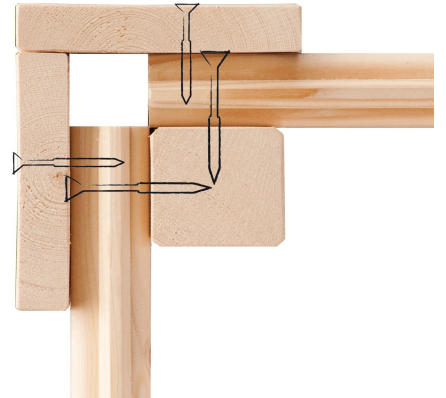

Produktinformation

Gartenhaus Amberg 3 Artikel-Nr. 9222

Farbe
Terragrau

Dachneigung	15°
Tür Breite	70,5 cm
Schneelast	75 kg/m ²
Dachtiefe	210 cm
Wandstärke	19 mm
Umbauter Raum	8,3 m ³
Seitenhöhe	172 cm
Dachform	Satteldach
Dachtyp	Dachplatte
Dachfläche	5,8 m ²
Material	Nordische Fichte
Sockelmaß Tiefe	182 cm
Dach Materialstärke	16 mm
Tür Scheibe Material	Kunstglas
Außenmaß Breite	246 cm
Durchgangsmaß Breite	139 cm
Innenmaß Breite	238 cm
Tür Höhe	165 cm
Bedarf Schindeln	3 Pakete
Sockelmaß Breite	242 cm
Innenmaß Tiefe	178 cm
Grundfläche	4,2 m ²
Dachbreite	272 cm
Firsthöhe	209 cm
Durchgangsmaß Höhe	162 cm
Außenmaß Tiefe	186 cm
Schloss	Sicherheitsüberfalle
Verpackungsmaße mm/Gewicht kg	2400x1040x420x254
Bedarf Dachbahn	4 Rollen
Farbe	Terragrau

KDI UNTERLEGER

19mm PROFILE

Fundamentplan ohne Boden (in mm)

19 MM

Gartenhäuser

- Inkl. moderner Doppelflügeltür mit Sicherheitsüberfälle
- Lichtausschnitte aus bruchsicherem Kunstglas
- Immer inkl. kesseldruck imprägnierter Bodenbalken für einen langfristigen Schutz gegen aufsteigende Fäulnis
- Dach aus Dachplatten
- Weite Dachüberstände bieten Witterungsschutz
- Teilweise im Set mit Anbaudach erhältlich
- 19 mm starkes Steck-Schraubsystem
- Wasserabweisende Profilierung

Karibu

Die Abbildung dient lediglich der datentechnischen Information und bildet nicht den tatsächlichen Artikel ab.