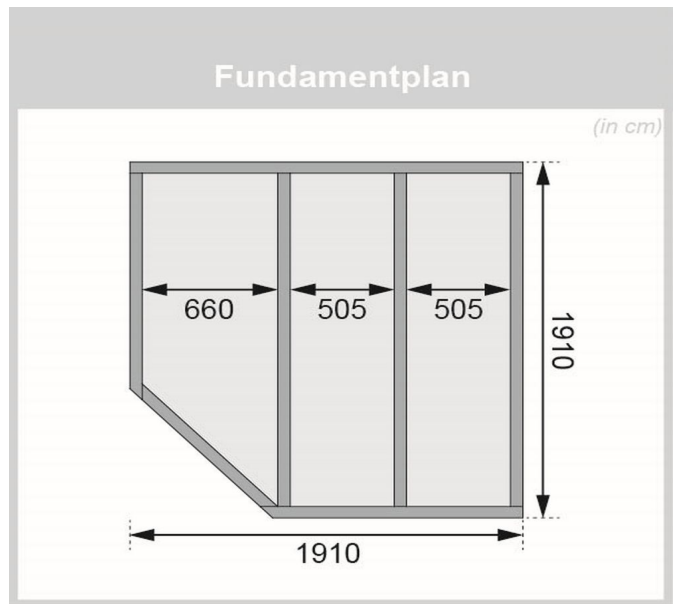

KDI UNTERLEGER