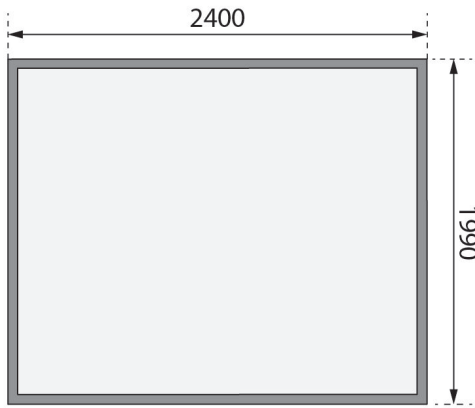

Produktinformation

Gartenhaus Kandern 2 Artikel-Nr. 9225

Anbaudach
ohne Anbaudach

Farbe
Naturbelassen

| | |
|-------------------------------|----------------------------------|
| Durchgangsmaß Höhe | 170 cm |
| Grundfläche | 4,5 m ² |
| Tür Breite | 70,5 cm |
| Dachbreite | 276 cm |
| Schneelast | 75 kg/m ² |
| Schloss | Zylinderschloss mit 3 Schlüsseln |
| Dachtyp | Massivholzdach |
| Dachtiefe | 232 cm |
| Tür Höhe | 176,5 cm |
| Material | Nordische Fichte |
| Außenmaß Tiefe | 204 cm |
| Innenmaß Breite | 234 cm |
| Dach Materialstärke | 16 mm |
| Sockelmaß Breite | 240 cm |
| Wandstärke | 28 mm |
| Tür Scheibe Material | Kunstglas |
| Verpackungsmaße mm/Gewicht kg | 2360x1170x480x365 |
| Innenmaß Tiefe | 194 cm |
| Bedarf Dachbahn | 2 Rollen |
| Durchgangsmaß Breite | 140 cm |
| Dachfläche | 6,3 m ² |
| Firsthöhe | 222 cm |
| Seitenhöhe | 234 cm |
| Umbauter Raum | 9,73 m ³ |
| Außenmaß Breite | 244 cm |
| Sockelmaß Tiefe | 200 cm |
| Dachform | Pulldach |
| Dachneigung | 3° |
| Farbe | Naturbelassen |

Die Abbildung dient lediglich der datentechnischen Information und bildet nicht den tatsächlichen Artikel ab.

28mm PROFILE