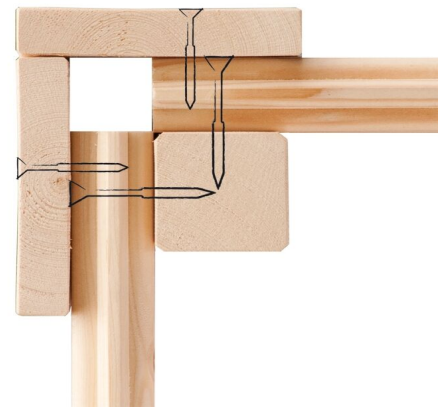

Produktinformation

Gartenhaus Kandern 2 Artikel-Nr. 9225

Anbaudach
ohne Anbaudach

Farbe
Naturbelassen

| | |
|-------------------------------|----------------------------------|
| Durchgangsmaß Höhe | 170 cm |
| Grundfläche | 4,5 m ² |
| Tür Breite | 70,5 cm |
| Dachbreite | 276 cm |
| Schneelast | 75 kg/m ² |
| Schloss | Zylinderschloss mit 3 Schlüsseln |
| Dachtyp | Massivholzdach |
| Dachtiefe | 232 cm |
| Tür Höhe | 176,5 cm |
| Material | Nordische Fichte |
| Außenmaß Tiefe | 204 cm |
| Innenmaß Breite | 234 cm |
| Dach Materialstärke | 16 mm |
| Sockelmaß Breite | 240 cm |
| Wandstärke | 28 mm |
| Tür Scheibe Material | Kunstglas |
| Verpackungsmaße mm/Gewicht kg | 2360x1170x480x365 |
| Innenmaß Tiefe | 194 cm |
| Bedarf Dachbahn | 2 Rollen |
| Durchgangsmaß Breite | 140 cm |
| Dachfläche | 6,3 m ² |
| Firsthöhe | 222 cm |
| Seitenhöhe | 234 cm |
| Umbauter Raum | 9,73 m ³ |
| Außenmaß Breite | 244 cm |
| Sockelmaß Tiefe | 200 cm |
| Dachform | Pulldach |
| Dachneigung | 3° |
| Farbe | Naturbelassen |

KDI UNTERLEGER

28 MM
Gartenhäuser

- 28 mm starkes Steck-Schraubsystem
- Wasserabweisende Profilierung
- Immer inkl. kesseldruckimprägnierter Bodenbalken für einen langfristigen Schutz gegen aufsteigende Fäulnis
- Dach aus Massivholz
- Weite Dachüberstände bieten Witterungsschutz
- Inkl. Tür mit Zylinderschloss und 3 Schlüsseln
- Lichtausschnitte aus bruchsicherem Kunstglas

Die Abbildung dient lediglich der datentechnischen Information und bildet nicht den tatsächlichen Artikel ab.

28mm PROFILE