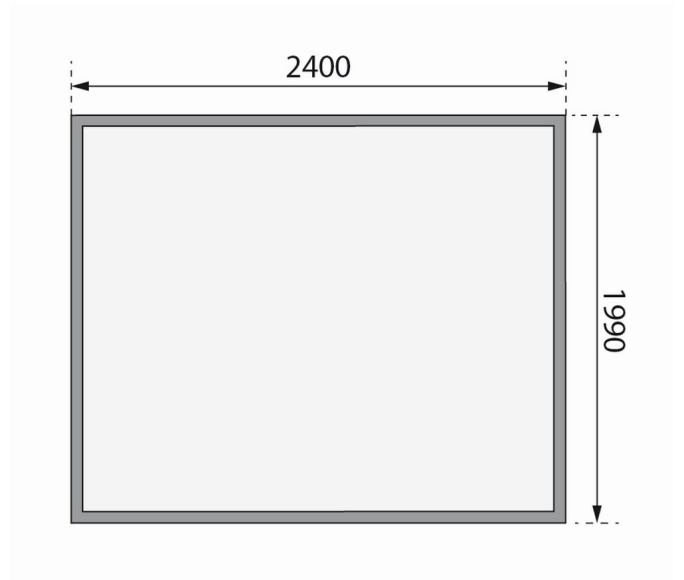

KDI UNTERLEGER