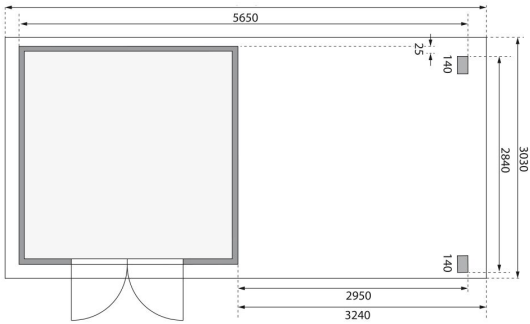

Produktinformation

Gartenhaus Kandern 6 Artikel-Nr. 9240

Anbaudach
3,20m breit inkl. Rückwand

Farbe
Naturbelassen

Durchgangsmaß Höhe	170 cm
Tür Breite	70,5 cm
Schneelast	75 kg/m ²
Außenmaß Breite	565 cm
Schloss	Zylinderschloss mit 3 Schlüsseln
Seitenhöhe	205 cm
Dachtiefe	303 cm
Dachtyp	Massivholzdach
Umbauter Raum	15 m ³
Sockelmaß Tiefe	270 cm
Tür Höhe	176,5 cm
Material	Nordische Fichte
Verpackungsmaße mm/Gewicht kg	4050x600x390x223
Innenmaß Tiefe	264 cm
Außenmaß Tiefe	274 cm
Verpackungsmaße mm/Gewicht kg	2970x550x240x105
Dachbreite	612 cm
Dach Materialstärke	16 mm
Innenmaß Breite	264 cm
Wandstärke	28 mm
Tür Scheibe Material	Kunstglas
Durchgangsmaß Breite	140 cm
Firsthöhe	222 cm
Grundfläche	7 m ²
Dachform	Pulldach
Dachneigung	3°
Dachfläche	18,8 m ²
Farbe	Naturbelassen
Bedarf Dachbahn	6 Rollen
Sockelmaß Breite	270 cm
Verpackungsmaße mm/Gewicht kg	3060x1170x470x457

KDI UNTERLEGER

28 MM
Gartenhäuser

- 28 mm starkes Steck-Schraubsystem
- Wasserabweisende Profilierung
- Immer inkl. kesseldruckimprägnierter Bodenbalken für einen langfristigen Schutz gegen aufsteigende Fäulnis
- Dach aus Massivholz
- Weite Dachüberstände bieten Witterungsschutz
- Inkl. Tür mit Zylinderschloss und 3 Schlüsseln
- Lichtausschnitte aus bruchsicherem Kunstglas

Karibu

Die Abbildung dient lediglich der datentechnischen Information und bildet nicht den tatsächlichen Artikel ab.

28mm PROFILE