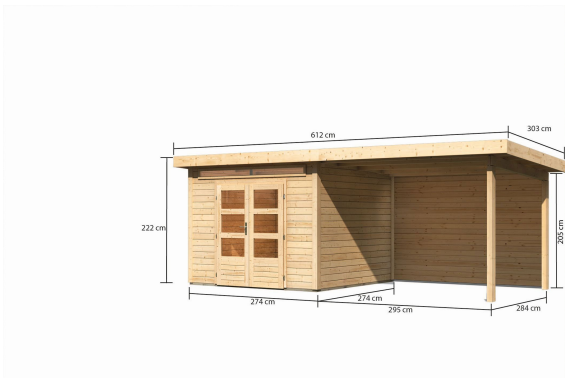

Produktinformation

Gartenhaus Kandern 6 Artikel-Nr. 9240

Anbaudach
3,20m breit inkl. Rückwand

Farbe
Naturbelassen

Durchgangsmaß Höhe	170 cm
Tür Breite	70,5 cm
Schneelast	75 kg/m ²
Außenmaß Breite	565 cm
Schloss	Zylinderschloss mit 3 Schlüsseln
Seitenhöhe	205 cm
Dachtiefe	303 cm
Dachtyp	Massivholzdach
Umbauter Raum	15 m ³
Sockelmaß Tiefe	270 cm
Tür Höhe	176,5 cm
Material	Nordische Fichte
Verpackungsmaße mm/Gewicht kg	4050x600x390x223
Innenmaß Tiefe	264 cm
Außenmaß Tiefe	274 cm
Verpackungsmaße mm/Gewicht kg	2970x550x240x105
Dachbreite	612 cm
Dach Materialstärke	16 mm
Innenmaß Breite	264 cm
Wandstärke	28 mm
Tür Scheibe Material	Kunstglas
Durchgangsmaß Breite	140 cm
Firsthöhe	222 cm
Grundfläche	7 m ²
Dachform	Pulldach
Dachneigung	3°
Dachfläche	18,8 m ²
Farbe	Naturbelassen
Bedarf Dachbahn	6 Rollen
Sockelmaß Breite	270 cm
Verpackungsmaße mm/Gewicht kg	3060x1170x470x457

KDI UNTERLEGER

28 MM
Gartenhäuser

- 28 mm starkes Steck-Schraubsystem
- Wasserabweisende Profilierung
- Immer inkl. kesseldruckimprägnierter Bodenbalken für einen langfristigen Schutz gegen aufsteigende Fäulnis
- Dach aus Massivholz
- Weite Dachüberstände bieten Witterungsschutz
- Inkl. Tür mit Zylinderschloss und 3 Schlüsseln
- Lichtausschnitte aus bruchsicherem Kunstglas

Karibu

Die Abbildung dient lediglich der datentechnischen Information und bildet nicht den tatsächlichen Artikel ab.

28mm PROFILE