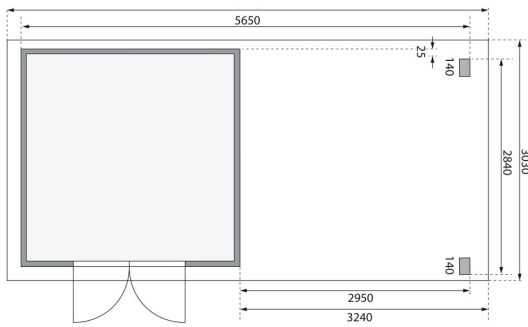

## Gartenhaus Kandern 6 Artikel-Nr. 9241

Anbaudach  
3,20m breit inkl. Rückwand

Farbe  
Terragrau

Durchgangsmaß Höhe	170 cm
Tür Breite	70,5 cm
Schneelast	75 kg/m <sup>2</sup>
Außenmaß Breite	565 cm
Schloss	Zylinderschloss mit 3 Schlüsseln
Seitenhöhe	205 cm
Dachtiefe	303 cm
Dachtyp	Massivholzdach
Umbauter Raum	15 m <sup>3</sup>
Sockelmaß Tiefe	270 cm
Verpackungsmaße mm/Gewicht kg	3100x580x280x100
Verpackungsmaße mm/Gewicht kg	4060x550x400x227
Tür Höhe	176,5 cm
Material	Nordische Fichte
Innenmaß Tiefe	264 cm
Außenmaß Tiefe	274 cm
Dachbreite	612 cm
Dach Materialstärke	16 mm
Innenmaß Breite	264 cm
Wandstärke	28 mm
Tür Scheibe Material	Kunstglas
Durchgangsmaß Breite	140 cm
Firsthöhe	222 cm
Grundfläche	7 m <sup>2</sup>
Dachform	Pulldach
Dachneigung	3°
Dachfläche	18,8 m <sup>2</sup>
Bedarf Dachbahn	6 Rollen
Farbe	Terragrau
Sockelmaß Breite	270 cm
Verpackungsmaße mm/Gewicht kg	3060x1170x470x450

Die Abbildung dient lediglich der datentechnischen Information und bildet nicht den tatsächlichen Artikel ab.