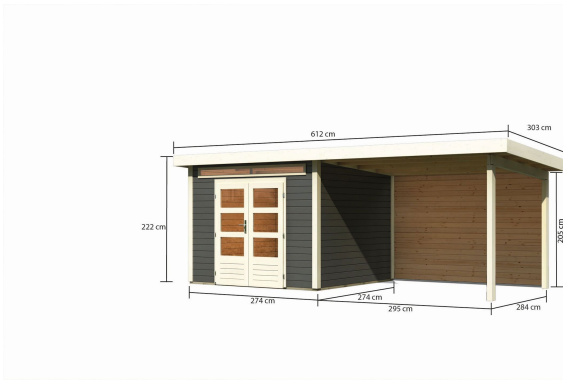

## Gartenhaus Kandern 6 Artikel-Nr. 9241

Anbaudach  
3,20m breit inkl. Rückwand

Farbe  
Terragrau

Durchgangsmaß Höhe	170 cm
Tür Breite	70,5 cm
Schneelast	75 kg/m <sup>2</sup>
Außenmaß Breite	565 cm
Schloss	Zylinderschloss mit 3 Schlüsseln
Seitenhöhe	205 cm
Dachtiefe	303 cm
Dachtyp	Massivholzdach
Umbauter Raum	15 m <sup>3</sup>
Sockelmaß Tiefe	270 cm
Verpackungsmaße mm/Gewicht kg	3100x580x280x100
Verpackungsmaße mm/Gewicht kg	4060x550x400x227
Tür Höhe	176,5 cm
Material	Nordische Fichte
Innenmaß Tiefe	264 cm
Außenmaß Tiefe	274 cm
Dachbreite	612 cm
Dach Materialstärke	16 mm
Innenmaß Breite	264 cm
Wandstärke	28 mm
Tür Scheibe Material	Kunstglas
Durchgangsmaß Breite	140 cm
Firsthöhe	222 cm
Grundfläche	7 m <sup>2</sup>
Dachform	Pulldach
Dachneigung	3°
Dachfläche	18,8 m <sup>2</sup>
Bedarf Dachbahn	6 Rollen
Farbe	Terragrau
Sockelmaß Breite	270 cm
Verpackungsmaße mm/Gewicht kg	3060x1170x470x450

**KDI UNTERLEGER**

**28mm PROFILE**

**28 MM**  
*Gartenhäuser*

- 28 mm starkes Steck-Schraubsystem
- Wasserabweisende Profilierung
- Immer inkl. kesseldruckimprägnierter Bodenbalken für einen langfristigen Schutz gegen aufsteigende Fäulnis
- Dach aus Massivholz
- Weite Dachüberstände bieten Witterungsschutz
- Inkl. Tür mit Zylinderschloss und 3 Schlüsseln
- Lichtauschnitte aus bruchsicherem Kunstglas