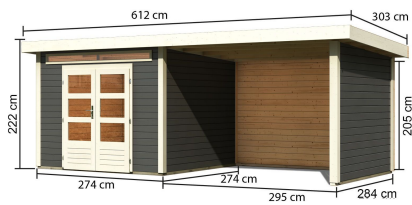

Produktinformation

Gartenhaus Kandern 6 Artikel-Nr. 9242

Anbaudach
3,20m breit inkl. Seiten- und
Rückwand

Farbe
Terragrau

Durchgangsmaß Höhe	170 cm
Tür Breite	70,5 cm
Schneelast	75 kg/m ²
Außenmaß Breite	565 cm
Schloss	Zylinderschloss mit 3 Schlüsseln
Seitenhöhe	205 cm
Dachtiefe	303 cm
Dachtyp	Massivholzdach
Umbauter Raum	15 m ³
Sockelmaß Tiefe	270 cm
Verpackungsmaße mm/Gewicht kg	3100x580x280x100
Verpackungsmaße mm/Gewicht kg	4060x550x400x227
Tür Höhe	176,5 cm
Material	Nordische Fichte
Innenmaß Tiefe	264 cm
Außenmaß Tiefe	274 cm
Dachbreite	612 cm
Dach Materialstärke	16 mm
Innenmaß Breite	264 cm
Wandstärke	28 mm
Tür Scheibe Material	Kunstglas
Durchgangsmaß Breite	140 cm
Firsthöhe	222 cm
Grundfläche	7 m ²
Dachform	Pulldach
Dachneigung	3°
Dachfläche	18,8 m ²
Bedarf Dachbahn	6 Rollen
Farbe	Terragrau
Sockelmaß Breite	270 cm
Verpackungsmaße mm/Gewicht kg	3060x1170x470x450

28mm PROFILE

KDI UNTERLEGER

28 MM
Gartenhäuser

- 28 mm starkes Steck-Schraubsystem
- Wasserabweisende Profilierung
- Immer inkl. kesseldruckimprägnierter Bodenbalken für einen langfristigen Schutz gegen aufsteigende Fäulnis
- Dach aus Massivholz
- Weite Dachüberstände bieten Witterungsschutz
- Inkl. Tür mit Zylinderschloss und 3 Schlüsseln
- Lichtauschnitte aus bruchsicherem Kunstglas