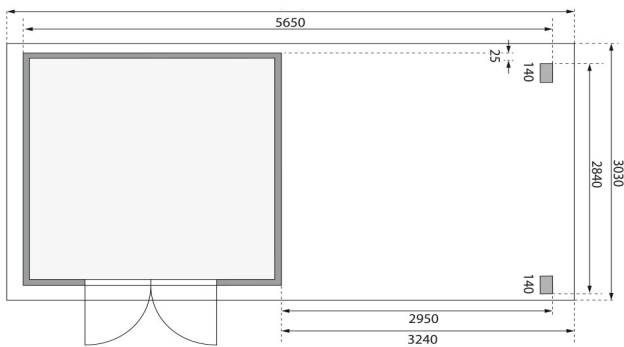

Produktinformation

Gartenhaus Kandern 6 Artikel-Nr. 9242

Anbaudach
3,20m breit inkl. Seiten- und
Rückwand

Farbe
Terragrau

Durchgangsmaß Höhe	170 cm
Tür Breite	70,5 cm
Schneelast	75 kg/m ²
Außenmaß Breite	565 cm
Schloss	Zylinderschloss mit 3 Schlüsseln
Seitenhöhe	205 cm
Dachtiefe	303 cm
Dachtyp	Massivholzdach
Umbauter Raum	15 m ³
Sockelmaß Tiefe	270 cm
Verpackungsmaße mm/Gewicht kg	3100x580x280x100
Verpackungsmaße mm/Gewicht kg	4060x550x400x227
Tür Höhe	176,5 cm
Material	Nordische Fichte
Innenmaß Tiefe	264 cm
Außenmaß Tiefe	274 cm
Dachbreite	612 cm
Dach Materialstärke	16 mm
Innenmaß Breite	264 cm
Wandstärke	28 mm
Tür Scheibe Material	Kunstglas
Durchgangsmaß Breite	140 cm
Firsthöhe	222 cm
Grundfläche	7 m ²
Dachform	Pulldach
Dachneigung	3°
Dachfläche	18,8 m ²
Bedarf Dachbahn	6 Rollen
Farbe	Terragrau
Sockelmaß Breite	270 cm
Verpackungsmaße mm/Gewicht kg	3060x1170x470x450

28mm PROFILE

KDI UNTERLEGER

28 MM
Gartenhäuser

- 28 mm starkes Steck-Schraubsystem
- Wasserabweisende Profilierung
- Immer inkl. kesseldruckimprägnierter Bodenbalken für einen langfristigen Schutz gegen aufsteigende Fäulnis
- Dach aus Massivholz
- Weite Dachüberstände bieten Witterungsschutz
- Inkl. Tür mit Zylinderschloss und 3 Schlüsseln
- Lichtauschnitte aus bruchsicherem Kunstglas

Die Abbildung dient lediglich der datentechnischen Information und bildet nicht den tatsächlichen Artikel ab.