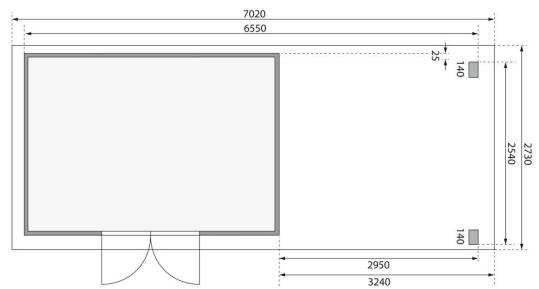

Produktinformation

Gartenhaus Kandern 7 Artikel-Nr. 9249

Anbaudach
3,20m breit inkl. Rückwand

Farbe
Terragrau

Durchgangsmaß Höhe	170 cm
Tür Breite	70,5 cm
Schneelast	94 kg/m ²
Grundfläche	8,9 m ²
Schloss	Zylinderschloss mit 3 Schlüsseln
Außenmaß Tiefe	244 cm
Seitenhöhe	205 cm
Innenmaß Breite	354 cm
Dachtyp	Massivholzdach
Verpackungsmaße mm/Gewicht kg	3100x580x280x100
Tür Höhe	176,5 cm
Dachfläche	19,1 m ²
Material	Nordische Fichte
Innenmaß Tiefe	234 cm
Umbauter Raum	19,1 m ³
Dach Materialstärke	16 mm
Dachtiefe	273 cm
Wandstärke	28 mm
Tür Scheibe Material	Kunstglas
Durchgangsmaß Breite	140 cm
Dachbreite	702 cm
Firsthöhe	222 cm
Sockelmaß Breite	360 cm
Dachform	Pultdach
Dachneigung	3°
Bedarf Dachbahn	6 Rollen
Sockelmaß Tiefe	240 cm
Außenmaß Breite	655 cm
Verpackungsmaße mm/Gewicht kg	3420x620x380x179
Farbe	Terragrau
Verpackungsmaße mm/Gewicht kg	3600x1170x500x545

LANGFRISTIGER SCHUTZ
40 x 60mm Fundament Balken

KDI UNTERLEGER