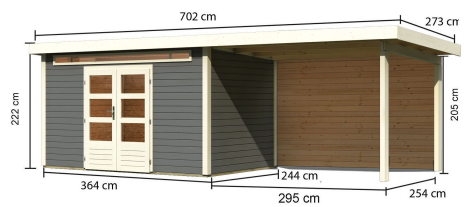

Produktinformation

Gartenhaus Kandern 7 Artikel-Nr. 9249

Anbaudach
3,20m breit inkl. Rückwand

Farbe
Terragrau

Durchgangsmaß Höhe	170 cm
Tür Breite	70,5 cm
Schneelast	94 kg/m ²
Grundfläche	8,9 m ²
Schloss	Zylinderschloss mit 3 Schlüsseln
Außenmaß Tiefe	244 cm
Seitenhöhe	205 cm
Innenmaß Breite	354 cm
Dachtyp	Massivholzdach
Verpackungsmaße mm/Gewicht kg	3100x580x280x100
Tür Höhe	176,5 cm
Dachfläche	19,1 m ²
Material	Nordische Fichte
Innenmaß Tiefe	234 cm
Umbauter Raum	19,1 m ³
Dach Materialstärke	16 mm
Dachtiefe	273 cm
Wandstärke	28 mm
Tür Scheibe Material	Kunstglas
Durchgangsmaß Breite	140 cm
Dachbreite	702 cm
Firsthöhe	222 cm
Sockelmaß Breite	360 cm
Dachform	Pultdach
Dachneigung	3°
Bedarf Dachbahn	6 Rollen
Sockelmaß Tiefe	240 cm
Außenmaß Breite	655 cm
Verpackungsmaße mm/Gewicht kg	3420x620x380x179
Farbe	Terragrau
Verpackungsmaße mm/Gewicht kg	3600x1170x500x545

LANGFRISTIGER SCHUTZ
40 x 60mm Fundament Balken

KDI UNTERLEGER