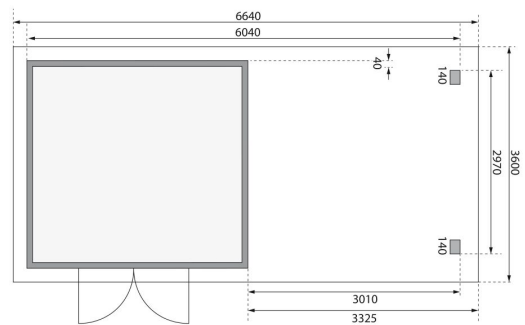

Produktinformation

Gartenhaus Northeim 3

Artikel-Nr. 9271

Anbaudach
3,30m breit inkl. Rückwand

Farbe
Naturbelassen

Verpackungsmaße mm/Gewicht kg	2300x720x270x62,8
Durchgangsmaß Höhe	170 cm
Dachneigung	6°
Tür Breite	70,5 cm
Schneelast	75 kg/m ²
Schloss	Zylinderschloss mit 3 Schlüsseln
Dachtyp	Massivholzdach
Grundfläche	9,3 m ²
Innenmaß Tiefe	297 cm
Tür Höhe	176,5 cm
Verpackungsmaße mm/Gewicht kg	3100x600x320x128
Material	Nordische Fichte
Sockelmaß Breite	305 cm
Firsthöhe	238 cm
Dach Materialstärke	19 mm
Außenmaß Tiefe	309 cm
Außenmaß Breite	309 cm
Dachfläche	24,8 m ²
Seitenhöhe	189 cm
Tür Scheibe Material	Kunstglas
Durchgangsmaß Breite	140 cm
Wandstärke	38 mm
Dachtiefe	331,5 cm
Sockelmaß Tiefe	305 cm
Verpackungsmaße mm/Gewicht kg	3320x600x380x225
Verpackungsmaße mm/Gewicht kg	3300x1170x530x623
Dachform	Pultdach
Farbe	Naturbelassen
Bedarf Dachbahn	6 Rollen
Umbauter Raum	19,2 m ³
Dachbreite	664 cm
Innenmaß Breite	297 cm

38 MM
Gartenhäuser

- 38 mm starkes Steck-Schraubsystem
- Wasserabweisende Profilierung
- Immer inkl. kesseldruck-impregnierter Bodenbalken für einen langfristigen Schutz gegen aufsteigende Fäulnis
- Massivholzdach
- Weite Dachüberstände bieten Witterungsschutz
- Inkl. Tür mit Zylinderschloss und 3 Schlüsseln
- Lichtausschnitte aus bruchsicherem Kunstglas

Die Abbildung dient lediglich der datentechnischen Information und bildet nicht den tatsächlichen Artikel ab.

38mm PROFILE

KDI UNTERLEGER