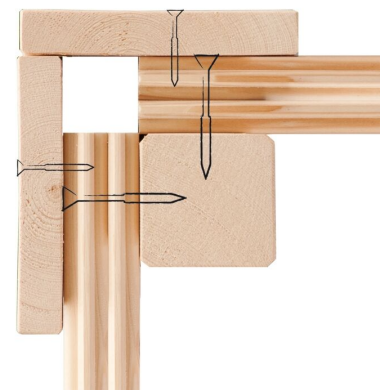

Produktinformation

Gartenhaus Northeim 3

Artikel-Nr. 9271

Anbaudach
3,30m breit inkl. Rückwand

Farbe
Naturbelassen

Verpackungsmaße mm/Gewicht kg	2300x720x270x62,8
Durchgangsmaß Höhe	170 cm
Dachneigung	6°
Tür Breite	70,5 cm
Schneelast	75 kg/m ²
Schloss	Zylinderschloss mit 3 Schlüsseln
Dachtyp	Massivholzdach
Grundfläche	9,3 m ²
Innenmaß Tiefe	297 cm
Tür Höhe	176,5 cm
Verpackungsmaße mm/Gewicht kg	3100x600x320x128
Material	Nordische Fichte
Sockelmaß Breite	305 cm
Firsthöhe	238 cm
Dach Materialstärke	19 mm
Außenmaß Tiefe	309 cm
Außenmaß Breite	309 cm
Dachfläche	24,8 m ²
Seitenhöhe	189 cm
Tür Scheibe Material	Kunstglas
Durchgangsmaß Breite	140 cm
Wandstärke	38 mm
Dachtiefe	331,5 cm
Sockelmaß Tiefe	305 cm
Verpackungsmaße mm/Gewicht kg	3320x600x380x225
Verpackungsmaße mm/Gewicht kg	3300x1170x530x623
Dachform	Pultdach
Farbe	Naturbelassen
Bedarf Dachbahn	6 Rollen
Umbauter Raum	19,2 m ³
Dachbreite	664 cm
Innenmaß Breite	297 cm

38 MM
Gartenhäuser

- 38 mm starkes Steck-Schraubsystem
- Wasserabweisende Profilierung
- Immer inkl. kesseldruck-impregnierter Bodenbalken für einen langfristigen Schutz gegen aufsteigende Fäulnis
- Massivholzdach
- Weite Dachüberstände bieten Witterungsschutz
- Inkl. Tür mit Zylinderschloss und 3 Schlüsseln
- Lichtausschnitte aus bruchsicherem Kunstglas

Die Abbildung dient lediglich der datentechnischen Information und bildet nicht den tatsächlichen Artikel ab.

38mm PROFILE

KDI UNTERLEGER