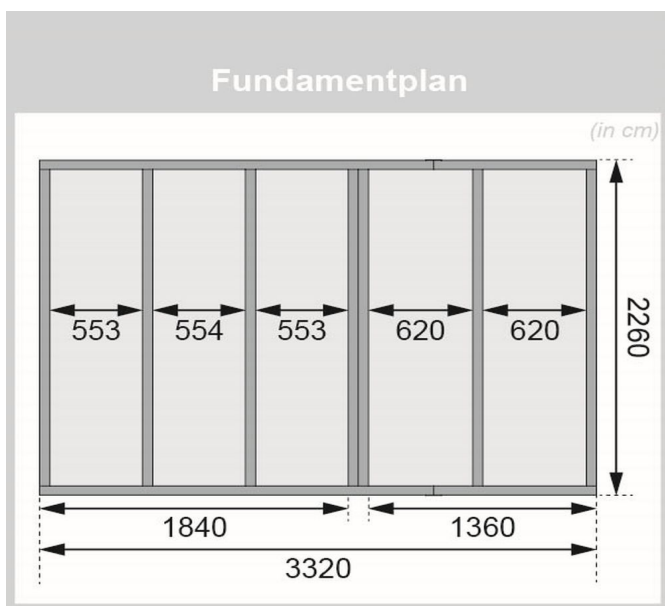

## Saunahaus Skrollan 2 mit Vorraum Artikel-Nr. 92729

Farbe  
Naturbelassen

Saunaofen  
ohne Ofen

Tür  
Klassische Tür

Bank 1 Tiefe	57 cm
Innenmaß Tiefe Gesamt	219 cm
Tür Breite	83 cm
Dachtiefe	262 cm
Tür Schloss	Zylinderschloss mit Handgriff und 3 Schlüsseln
Verpackungsmaße mm/Gewicht kg	1220x440x90x13
Innenmaß Tiefe Sauna	219 cm
Außenmaß Breite	337 cm
Durchgangsmaß Breite	78 cm
Tür Öffnungsrichtung	rechts und links anschlagbar
Innenmaß Höhe Vorraum	215 cm
Bank 2 Tiefe	57 cm
Tür Höhe	177 cm
Anzahl Bänke	2 Stk.
Ofenschutz Tiefe	51 cm
Material	Nordische Fichte
Innenmaß Tiefe Vorraum	219 cm
Ofenschutz Breite	60 cm
Ofenschutz Material	nordische Fichte
Bank Material	Espe
Sitzplätze	4
Ofenschutz Höhe	80 cm
Innenmaß Breite Gesamt	324 cm
Innenmaß Breite Sauna	184 cm
Bauweise	Steck-Schraub-System
Wandstärke	38 mm
Tür	Klassische Saunatür
Fußbodentyp	Massivholz
Innenmaß Höhe Gesamt	203 cm
Grundfläche	7 m <sup>2</sup>
Seitenhöhe	201 cm
Durchgangsmaß Höhe	175 cm
Umbauter Raum	16,2 m <sup>3</sup>
Saunadach Dämmung	Mineralwolle
Firsthöhe	227 cm
Dachbreite	373 cm
Einstiegsart	Fronteinstieg
Innenmaß Höhe Sauna	190 cm
Saunadach Bauweise	vormontierte Elemente
Innenmaß Breite Vorraum	136 cm
Dachfläche	9,6 m <sup>2</sup>
Liegeplätze	2
Verpackungsmaße mm/Gewicht kg	3750x1120x890x830
Türart	Ganzglastür
Breite Fenster	122 cm
Höhe Fenster	42 cm
Außenmaß Tiefe	231 cm