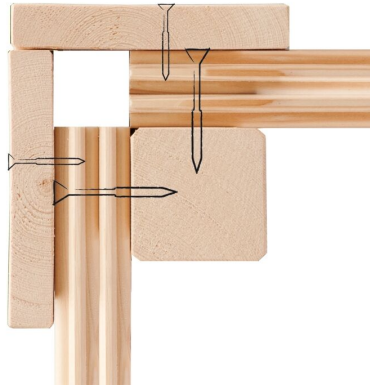

Produktinformation

Gartenhaus Northeim 4 Artikel-Nr. 9274

Anbaudach
3,30m breit inkl. Rückwand

Farbe
Terragrau

Durchgangsmaß Höhe	170 cm
Verpackungsmaße mm/Gewicht kg	3670x1190x590x782
Sockelmaß Breite	365 cm
Tür Breite	70,5 cm
Schneelast	75 kg/m ²
Schloss	Zylinderschloss mit 3 Schlüsseln
Dachtyp	Massivholzdach
Grundfläche	9,3 m ²
Dachneigung	7°
Innenmaß Tiefe	297 cm
Dachbreite	724 cm
Tür Höhe	176,5 cm
Verpackungsmaße mm/Gewicht kg	3100x600x320x128
Material	Nordische Fichte
Dach Materialstärke	19 mm
Außenmaß Tiefe	309 cm
Innenmaß Breite	357 cm
Außenmaß Breite	664 cm
Firsthöhe	229,5 cm
Tür Scheibe Material	Kunstglas
Verpackungsmaße mm/Gewicht kg	2300x720x350x80
Durchgangsmaß Breite	140 cm
Bedarf Dachbahn	7 Rollen
Wandstärke	38 mm
Dachtiefe	331,5 cm
Sockelmaß Tiefe	305 cm
Verpackungsmaße mm/Gewicht kg	3320x600x380x225
Seitenhöhe	201 cm
Dachfläche	26,06 m ²
Dachform	Pultdach
Umbauter Raum	23 m ³
Farbe	Terragrau

KDI UNTERLEGER

38 MM

Gartenhäuser

- 38 mm starkes Steck-Schraubsystem
- Wasserabweisende Profilierung
- Immer inkl. kesseldruck-impregnierter Bodenbalken für einen langfristigen Schutz gegen aufsteigende Fäulnis
- Massivholzdach
- Weite Dachüberstände bieten Witterungsschutz
- Inkl. Tür mit Zylinderschloss und 3 Schloßsehn
- Lichtauschnitte aus bruchsicherem Kunstglas

Die Abbildung dient lediglich der datentechnischen Information und bildet nicht den tatsächlichen Artikel ab.

38mm PROFILE