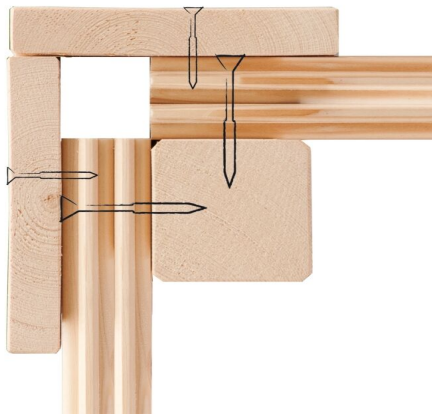

Produktinformation

Gartenhaus Northeim 5 Artikel-Nr. 9276

Anbaudach
3,30m breit inkl. Rückwand

Farbe
Terragrau

Durchgangsmaß Höhe	170 cm
Umbauter Raum	27,7 m ³
Sockelmaß Breite	365 cm
Tür Breite	70,5 cm
Schneelast	75 kg/m ²
Schloss	Zylinderschloss mit 3 Schlüsseln
Dachtyp	Massivholzdach
Dachneigung	7°
Dachbreite	724 cm
Tür Höhe	176,5 cm
Verpackungsmaße mm/Gewicht kg	3100x600x320x128
Grundfläche	13,32 m ²
Material	Nordische Fichte
Dach Materialstärke	19 mm
Bedarf Dachbahn	8 Rollen
Dachtiefe	393 cm
Innenmaß Breite	357 cm
Außenmaß Breite	665 cm
Firsthöhe	229,5 cm
Seitenhöhe	189 cm
Tür Scheibe Material	Kunstglas
Verpackungsmaße mm/Gewicht kg	2300x720x350x80
Durchgangsmaß Breite	140 cm
Verpackungsmaße mm/Gewicht kg	3910x600x450x267
Sockelmaß Tiefe	365 cm
Wandstärke	38 mm
Außenmaß Tiefe	369 cm
Verpackungsmaße mm/Gewicht kg	3910x1170x610x865
Dachform	Pultdach
Innenmaß Tiefe	357 cm
Verpackungsmaße mm/Gewicht kg	4220x1180x460x573
Dachfläche	31,6 m ²
Farbe	Terragrau

38 MM
Gartenhäuser

- 38 mm starkes Steck-Schraubsystem
- Wasserabweisende Profilierung
- Immer inkl. kesseldruck-impregnierter Bodenbalken für einen langfristigen Schutz gegen aufsteigende Fäulnis
- Massivholzdach
- Weite Dachüberstände bieten Witterungsschutz
- Inkl. Tür mit Zylinderschloss und 3 Schlüsseln
- Lichtausschnitte aus bruchsicherem Kunststoff

Die Abbildung dient lediglich der datentechnischen Information und bildet nicht den tatsächlichen Artikel ab.

KDI UNTERLEGER

38mm PROFILE

Fundamentplan ohne Boden (in mm)