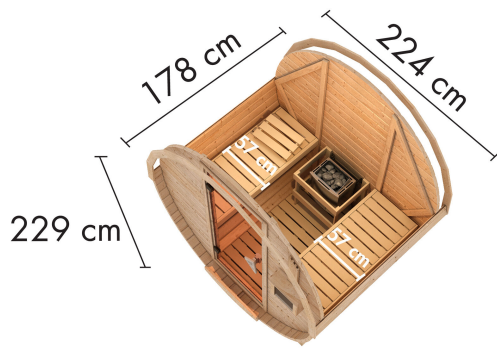

Produktinformation

Fasssauna 1 Artikel-Nr. 92826

Set **Saunaofen**
im Set mit Dacheindeckung ohne Ofen

Bank 1 Tiefe	57 cm
Grundfläche	6,60 m²
Ofenschutz Tiefe	50,8 cm
Innenmaß Breite Gesamt	211 cm
Ofensteuerung	integrierte Steuerung
Saunadach Bauweise	Bohlen
Tür Öffnungsrichtung	rechts und links anschlagbar
Firsthöhe	229 cm
Außenmaß Tiefe	175 cm
Innenmaß Tiefe Sauna	147,5 cm
Tür Höhe	190,6 cm
Bank 2 Tiefe	57 cm
Tür Breite	81,5 cm
Außenmaß Breite	225 cm
Innenmaß Tiefe Gesamt	147,5 cm
Anzahl Bänke	2 Stk.
Durchgangsmaß Höhe	173 cm
Innenmaß Höhe Sauna	200 cm
Material	Nordische Fichte
Innenmaß Höhe Gesamt	200 cm
Ofenschutz Breite	60 cm
Bedarf Schindeln	4 Pakete
Sitzplätze	2
Ofenschutz Material	nordische Fichte
Bank Material	Espe
Umbauter Raum	6,60 m²
Dachform	Tonnendach
Ofenschutz Höhe	59 cm
Bauweise	Steck-Schraub-System
Wandstärke	38 mm
Innenmaß Breite Sauna	211 cm
Einstiegsart	Fronteinstieg
Farbe	Naturbelassen
Liegeplätze	2
Türart	Ganzglastür
Tür Schloss	Magnetverschlusstechnik
Durchgangsmaß Breite	64 cm
Verpackungsmaße mm/Gewicht kg	2260x1170x750x493 1000x340x60x120
Bedarf Dachbahn	4 Rollen

38mm PROFILE

38 MM *Fasssaunen*

- Tonnenförmig aus Massivholz
- Extra großer Durchmesser für eine optimale Stehhöhe
- Geringerer Energieverbrauch durch 38 mm Front- und Rückwand
- 8 mm bronzierte Saunelür aus Einseilbrennsicherheitsglas
- Türrahmen aus Massivholz
- Bewährte Magnetverschluss-technik
- Türbeschläge mittels Exzenter justierbar
- Wartungsfreies Steck-Schraubsystem ohne Nachspannen
- Besonders daches Doppelnut- und Federprofil
- Konstruktion aus naturbelassener, langsam wachsender, nördlicher Fichte

Karibu

Die Abbildung dient lediglich der datentechnischen Information und bildet nicht den tatsächlichen Artikel ab.