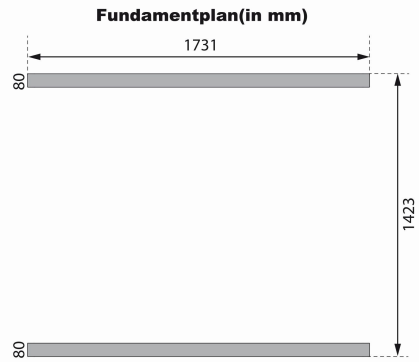

Produktinformation

Fasssauna 1 Artikel-Nr. 92826

Set **Saunaofen**
im Set mit Dacheindeckung ohne Ofen

Bank 1 Tiefe	57 cm
Grundfläche	6,60 m²
Ofenschutz Tiefe	50,8 cm
Innenmaß Breite Gesamt	211 cm
Ofensteuerung	integrierte Steuerung
Saunadach Bauweise	Bohlen
Tür Öffnungsrichtung	rechts und links anschlagbar
Firsthöhe	229 cm
Außenmaß Tiefe	175 cm
Innenmaß Tiefe Sauna	147,5 cm
Tür Höhe	190,6 cm
Bank 2 Tiefe	57 cm
Tür Breite	81,5 cm
Außenmaß Breite	225 cm
Innenmaß Tiefe Gesamt	147,5 cm
Anzahl Bänke	2 Stk.
Durchgangsmaß Höhe	173 cm
Innenmaß Höhe Sauna	200 cm
Material	Nordische Fichte
Innenmaß Höhe Gesamt	200 cm
Ofenschutz Breite	60 cm
Bedarf Schindeln	4 Pakete
Sitzplätze	2
Ofenschutz Material	nordische Fichte
Bank Material	Espe
Umbauter Raum	6,60 m²
Dachform	Tonnendach
Ofenschutz Höhe	59 cm
Bauweise	Steck-Schraub-System
Wandstärke	38 mm
Innenmaß Breite Sauna	211 cm
Einstiegsart	Fronteinstieg
Farbe	Naturbelassen
Liegeplätze	2
Türart	Ganzglastür
Tür Schloss	Magnetverschlusstechnik
Durchgangsmaß Breite	64 cm
Verpackungsmaße mm/Gewicht kg	2260x1170x750x493 1000x340x60x120
Bedarf Dachbahn	4 Rollen

38mm PROFILE

38 MM *Fasssaunen*

- Tonnenförmig aus Massivholz
- Extra großer Durchmesser für eine optimale Stehhöhe
- Geringerer Energieverbrauch durch 38 mm Front- und Rückwand
- 8 mm bronzierte Saunelür aus Einseilbrennsicherheitsglas
- Türrahmen aus Massivholz
- Bewährte Magnetverschluss-technik
- Türbeschläge mittels Exzenter justierbar
- Wartungsfreies Steck-Schraubsystem ohne Nachspannen
- Besonders daches Doppelnut- und Federprofil
- Konstruktion aus naturbelassener, langsam wachsender, nördlicher Fichte

Karibu

Die Abbildung dient lediglich der datentechnischen Information und bildet nicht den tatsächlichen Artikel ab.