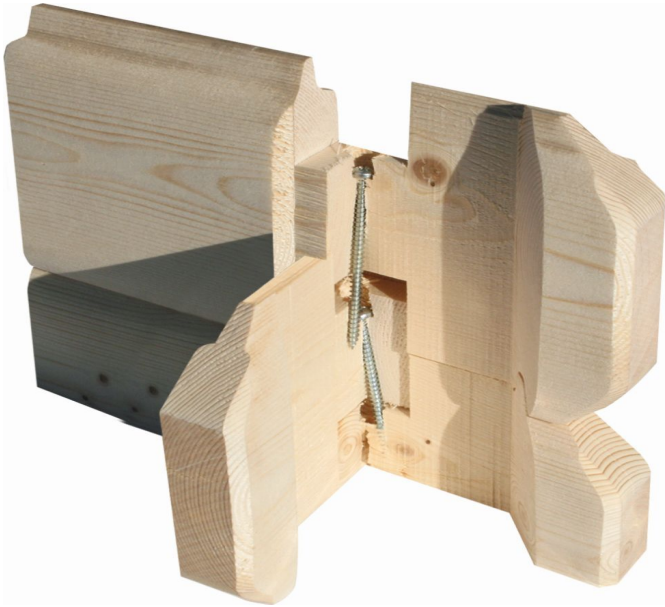

Produktinformation

Gartenhaus Trittau 3 Artikel-Nr. 9295

Anbaudach
ohne Anbaudach

Farbe
Naturbelassen

Durchgangsmaß Höhe	170 cm
Sockelmaß Breite	282 cm
Dachtiefe	333 cm
Tür Breite	70,5 cm
Innenmaß Breite	274 cm
Schloss	Zylinderschloss mit 3 Schlüsseln
Sockelmaß Tiefe	282 cm
Grundfläche	7,5 m ²
Innenmaß Tiefe	274 cm
Dachtyp	Massivholzdach
Tür Höhe	176,5 cm
Material	Nordische Fichte
Dachbreite	317 cm
Verpackungsmaße mm/Gewicht kg	3340x1160x540x570
Dach Materialstärke	16 mm
Tür Scheibe Material	Kunstglas
Schneelast	85 kg/m ²
Durchgangsmaß Breite	140 cm
Dachfläche	10,4 m ²
Wandstärke	38 mm
Außenmaß Breite	297 cm
Dachform	Pultdach
Farbe	Naturbelassen
Firsthöhe	217 cm
Umbauter Raum	15,93 m ³
Außenmaß Tiefe	297 cm
Seitenhöhe	196 cm
Bedarf Dachbahn	3 Rollen

38mm PROFILE

KDI UNTERLEGER

38 MM
Blockbohlenhäuser

- Inkl. Doppelflügeltür mit Zylinderschloss und 3 Schlüsseln
- Lichtausschnitte aus bruchsicherem Kunstglas
- Patentierte 6-Plus-Eckverbindung
- Wartungsfrei, wind- und regendicht
- Massivholzdach
- Weite Dachüberstände bieten Witterungsschutz
- 38 mm starke Blockbohlenbauweise
- Perfekter Nut- und Federfitt durch modernste Frästechnik
- Wasserabweisende Profilierung