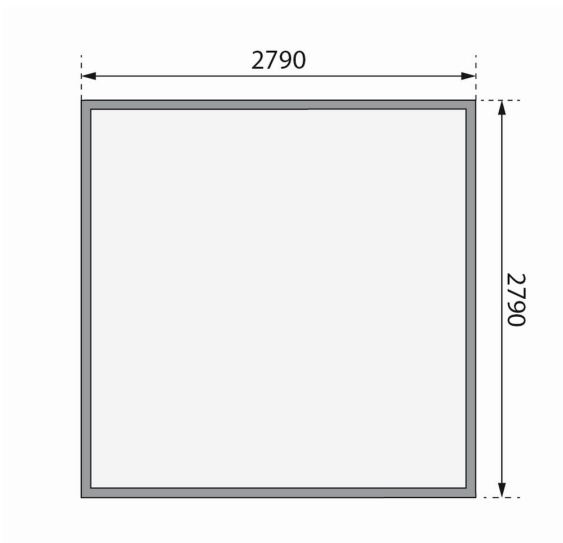

Produktinformation

Gartenhaus Trittau 3 Artikel-Nr. 9295

Anbaudach
ohne Anbaudach

Farbe
Naturbelassen

Durchgangsmaß Höhe	170 cm
Sockelmaß Breite	282 cm
Dachtiefe	333 cm
Tür Breite	70,5 cm
Innenmaß Breite	274 cm
Schloss	Zylinderschloss mit 3 Schlüsseln
Sockelmaß Tiefe	282 cm
Grundfläche	7,5 m ²
Innenmaß Tiefe	274 cm
Dachtyp	Massivholzdach
Tür Höhe	176,5 cm
Material	Nordische Fichte
Dachbreite	317 cm
Verpackungsmaße mm/Gewicht kg	3340x1160x540x570
Dach Materialstärke	16 mm
Tür Scheibe Material	Kunstglas
Schneelast	85 kg/m ²
Durchgangsmaß Breite	140 cm
Dachfläche	10,4 m ²
Wandstärke	38 mm
Außenmaß Breite	297 cm
Dachform	Pultdach
Farbe	Naturbelassen
Firsthöhe	217 cm
Umbauter Raum	15,93 m ³
Außenmaß Tiefe	297 cm
Seitenhöhe	196 cm
Bedarf Dachbahn	3 Rollen

38mm PROFILE

KDI UNTERLEGER

38 MM
Blockbohlenhäuser

- Inkl. Doppelflügeltür mit Zylinderschloss und 3 Schlüsseln
- Lichtausschnitte aus bruchsicherem Kunstglas
- Patentierte 6-Plus-Eckverbindung
- Wartungsfrei, wind- und regendicht
- Massivholzdach
- Weite Dachüberstände bieten Witterungsschutz
- 38 mm starke Blockbohlenbauweise
- Perfekter Nut- und Federfitt durch modernste Frästechnik
- Wasserabweisende Profilierung