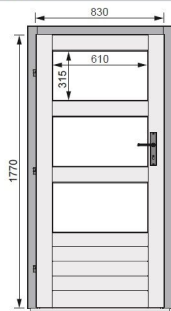

Produktinformation

Türpaket Außensauna Modern Artikel-Nr. 93038

Farbe
Naturbelassen

Tür Breite	83 cm
Durchgangsmaß Breite	78 cm
Tür Öffnungsrichtung	links
Tür Höhe	177 cm
Türart	Einflügeltür
Lichtausschnitt	B 61 × H 31,5 cm
Außenmaß Höhe	177 cm
Durchgangsmaß Höhe	175 cm
Tür Scheibenfarbe	klar
Außenmaß Tiefe	4 cm
Außenmaß Breite	83 cm
Farbe	Naturbelassen
Tür Schloss	Zylinderschloss mit 3 Schlüsseln
Tür Scheibe Material	Einscheibensicherheitsglas

Türflügel	B 83 × T 4 × H 177 cm
Durchgangsmaße	B 78 × H 175 cm
Lichtausschnitt	B 61 × H 31,5 cm
Paketmaße	B 197 × T 98 × H 19 cm / 49,6 kg

- Zylinderschloss**
- Einflügelig, vormontiert
 - Nordische Fichte - naturbelassen oder offenbeiweiß lackiert
 - 3 Lichtausschnitte
 - Lichtausschnitt aus Echtholz, klar
 - Zylinderschloss inkl 3 Schlüssel
 - Justierbare Türbänder für optimale Ausrichtung
 - Alutürschwelle

DIE BESONDERHEITEN UNSERES

Türpaket Modern Außensaunen

- Drei Lichtausschnitte
- Maße der Lichtausschnitte (BxH): 61 x 31,5 cm
- Echtholz in Klarglas-Optik
- Einsechsbensicherheitsglas
- Justierbare Türbänder für optimale Ausrichtung
- Zylinderschloss mit 3 Schlüsseln
- Nordische Fichte
- Durchgangsmaß (BxH): 78 x 175 cm
- Alutürschwelle
- Heller Innenraum durch Lichteinfall