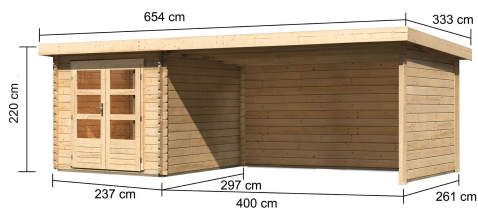

## Gartenhaus Bastrup 4 Artikel-Nr. 9307

**Anbaudach**  
4m breit inkl. Seiten- und Rückwand

**Farbe**  
Naturbelassen

Dachtiefe	333 cm
Tür Breite	70,5 cm
Schloss	Zylinderschloss mit 3 Schlüsseln
Firsthöhe	220 cm
Dachtyp	Massivholzdach
Innenmaß Tiefe	274 cm
Tür Höhe	176,5 cm
Durchgangsmaß Höhe	173 cm
Verpackungsmaße mm/Gewicht kg	2630x600x255x85
Material	Nordische Fichte
Umbauter Raum	12,9 m <sup>3</sup>
Verpackungsmaße mm/Gewicht kg	4170x640x430x280
Dachbreite	654,5 cm
Dach Materialstärke	16 mm
Wandstärke	28 mm
Tür Scheibe Material	Kunstglas
Schneelast	125 kg/m <sup>2</sup>
Durchgangsmaß Breite	140 cm
Bedarf Dachbahn	7 Rollen
Innenmaß Breite	214 cm
Sockelmaß Breite	220 cm
Seitenhöhe	201 cm
Dachform	Pultdach
Dachneigung	3°
Verpackungsmaße mm/Gewicht kg	4000x600x260x124
Farbe	Naturbelassen
Verpackungsmaße mm/Gewicht kg	3300x1170x430x410
Sockelmaß Tiefe	280 cm
Außenmaß Breite	619 cm
Grundfläche	6,16 m <sup>2</sup>
Außenmaß Tiefe	297 cm
Dachfläche	22,3 m <sup>2</sup>

## 28 MM WANDPROFIL

- 01 Aus nordischer Fichte gehobelt
- 02 Perfekte Fräsung
- 03 Perfekter Sitz
- 04 Wasserabweisende Profilierung