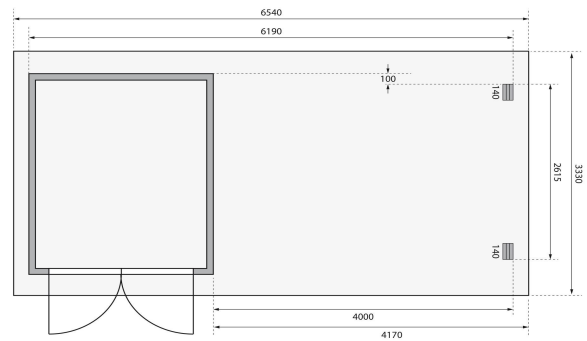

## Gartenhaus Bastrup 4 Artikel-Nr. 9307

**Anbaudach**  
4m breit inkl. Seiten- und Rückwand

**Farbe**  
Naturbelassen

Dachtiefe	333 cm
Tür Breite	70,5 cm
Schloss	Zylinderschloss mit 3 Schlüsseln
Firsthöhe	220 cm
Dachtyp	Massivholzdach
Innenmaß Tiefe	274 cm
Tür Höhe	176,5 cm
Durchgangsmaß Höhe	173 cm
Verpackungsmaße mm/Gewicht kg	2630x600x255x85
Material	Nordische Fichte
Umbauter Raum	12,9 m <sup>3</sup>
Verpackungsmaße mm/Gewicht kg	4170x640x430x280
Dachbreite	654,5 cm
Dach Materialstärke	16 mm
Wandstärke	28 mm
Tür Scheibe Material	Kunstglas
Schneelast	125 kg/m <sup>2</sup>
Durchgangsmaß Breite	140 cm
Bedarf Dachbahn	7 Rollen
Innenmaß Breite	214 cm
Sockelmaß Breite	220 cm
Seitenhöhe	201 cm
Dachform	Pultdach
Dachneigung	3°
Verpackungsmaße mm/Gewicht kg	4000x600x260x124
Farbe	Naturbelassen
Verpackungsmaße mm/Gewicht kg	3300x1170x430x410
Sockelmaß Tiefe	280 cm
Außenmaß Breite	619 cm
Grundfläche	6,16 m <sup>2</sup>
Außenmaß Tiefe	297 cm
Dachfläche	22,3 m <sup>2</sup>

## 28 MM WANDPROFIL

- 01 Aus nordischer Fichte gehobelt
- 02 Perfekte Fräsung
- 03 Perfekter Sitz
- 04 Wasserabweisende Profilierung