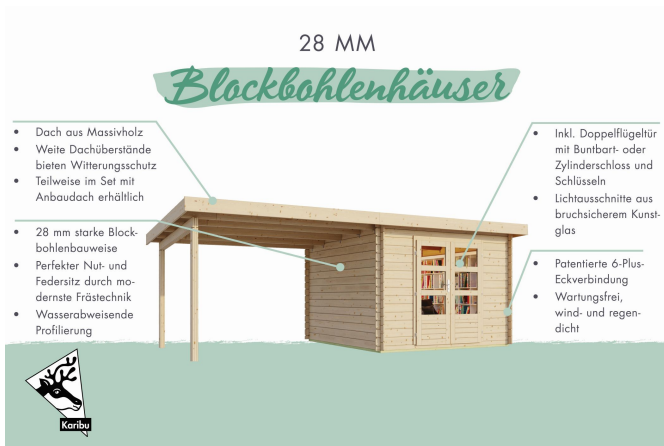

## Gartenhaus Bastrup 4 Artikel-Nr. 9307

**Anbaudach**  
4m breit inkl. Seiten- und Rückwand

**Farbe**  
Naturbelassen

Dachtiefe	333 cm
Tür Breite	70,5 cm
Schloss	Zylinderschloss mit 3 Schlüsseln
Firsthöhe	220 cm
Dachtyp	Massivholzdach
Innenmaß Tiefe	274 cm
Tür Höhe	176,5 cm
Durchgangsmaß Höhe	173 cm
Verpackungsmaße mm/Gewicht kg	2630x600x255x85
Material	Nordische Fichte
Umbauter Raum	12,9 m <sup>3</sup>
Verpackungsmaße mm/Gewicht kg	4170x640x430x280
Dachbreite	654,5 cm
Dach Materialstärke	16 mm
Wandstärke	28 mm
Tür Scheibe Material	Kunstglas
Schneelast	125 kg/m <sup>2</sup>
Durchgangsmaß Breite	140 cm
Bedarf Dachbahn	7 Rollen
Innenmaß Breite	214 cm
Sockelmaß Breite	220 cm
Seitenhöhe	201 cm
Dachform	Pultdach
Dachneigung	3°
Verpackungsmaße mm/Gewicht kg	4000x600x260x124
Farbe	Naturbelassen
Verpackungsmaße mm/Gewicht kg	3300x1170x430x410
Sockelmaß Tiefe	280 cm
Außenmaß Breite	619 cm
Grundfläche	6,16 m <sup>2</sup>
Außenmaß Tiefe	297 cm
Dachfläche	22,3 m <sup>2</sup>

## 28 MM WANDPROFIL

- 01 Aus nordischer Fichte gehobelt
- 02 Perfekte Fräsung
- 03 Perfekter Sitz
- 04 Wasserabweisende Profilierung