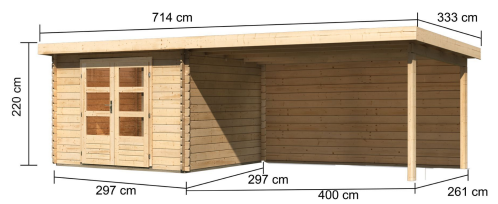

28 MM BLOCKBOHLEN-BAUWEISE

- 01 Einfache Montage
- 02 Hohe Stabilität der Wände
- 03 Wind- und Regendicht durch Eckausklinkung
- 04 Passgenauigkeit der Bohlen durch modernste Frästechnik (CNC-Technik)
- 05 Wartungsfrei durch die patentierte, direkte Verschraubung der einzelnen Bohlen