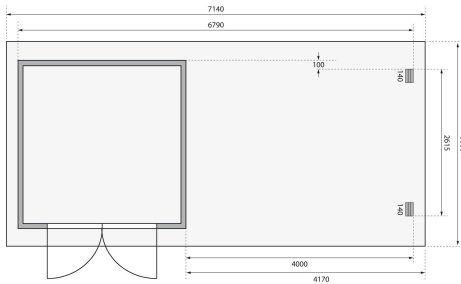

28 MM BLOCKBOHLEN-BAUWEISE

- 01 Einfache Montage
- 02 Hohe Stabilität der Wände
- 03 Wind- und Regendicht durch Eckausklinkung
- 04 Passgenauigkeit der Bohlen durch modernste Frästechnik (CNC-Technik)
- 05 Wartungsfrei durch die patentierte, direkte Verschraubung der einzelnen Bohlen