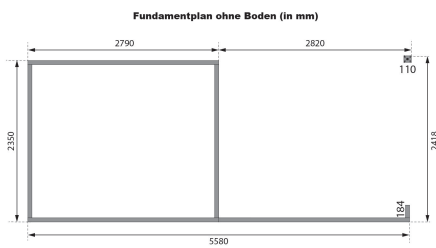

Produktinformation

Torremolinos B Artikel-Nr. 93127

Farbe
Naturbelassen

Dachtiefe	272 cm
Tür Breite	70,5 cm
Innenmaß Breite	274 cm
Schneelast	75 kg/m ²
Dachtyp	Massivholzdach
Umbauter Raum	14 m ³
Tür Höhe	176,5 cm
Durchgangsmaß Höhe	173 cm
Material	Nordische Fichte
Dachbreite	578 cm
Innenmaß Tiefe	230 cm
Grundfläche	6,3 m ²
Dach Materialstärke	19 mm
Seitenhöhe	189 cm
Wandstärke	28 mm
Tür Scheibe Material	Kunstglas
Durchgangsmaß Breite	140 cm
Sockelmaß Tiefe	236 cm
Außenmaß Tiefe	253 cm
Dachfläche	15,5 m ²
Außenmaß Breite	560 cm
Firsthöhe	205 cm
Dachform	Pultdach
Dachneigung	3°
Schloss	Buntbartschloss
Farbe	Naturbelassen
Bedarf Dachbahn	4 Rollen
Sockelmaß Breite	280 cm

28 MM
Torremolinos

- Inkl. Doppelflügel mit Buntbarschloss und 2 Schlüsseln
- Lichtausschnitte aus bruchsicherem Kunstglas
- 28 mm starke Blockbohlenbauweise
- Perfekter Nut- und Federsitz durch modernste Frästechnik
- Wasserabweisende Profilierung