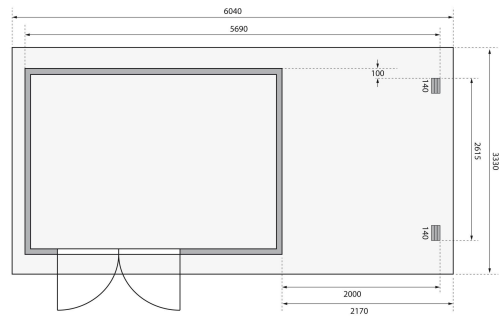

## Gartenhaus Bastrup 8 Artikel-Nr. 9317

Farbe  
Naturbelassen

Anbaudach  
2m breit inkl. R•rückwand

Dachfläche	20,5 m <sup>2</sup>
Umbauter Raum	21,6 m <sup>3</sup>
Außenmaß Breite	569 cm
Dachtiefe	333 cm
Tür Breite	70,5 cm
Schloss	Zylinderschloss mit 3 Schlüsseln
Firsthöhe	220 cm
Dachtyp	Massivholzdach
Innenmaß Tiefe	274 cm
Tür Höhe	176,5 cm
Durchgangsmaß Höhe	173 cm
Material	Nordische Fichte
Verpackungsmaße mm/Gewicht kg	4100x1170x520x596
Grundfläche	10,36 m <sup>2</sup>
Dachbreite	604,5 cm
Dach Materialstärke	16 mm
Innenmaß Breite	364 cm
Wandstärke	28 mm
Tür Scheibe Material	Kunstglas
Schneelast	125 kg/m <sup>2</sup>
Durchgangsmaß Breite	140 cm
Seitenhöhe	201 cm
Dachform	Pultdach
Dachneigung	3°
Farbe	Naturbelassen
Bedarf Dachbahn	6 Rollen
Sockelmaß Tiefe	280 cm
Sockelmaß Breite	370 cm
Außenmaß Tiefe	297 cm