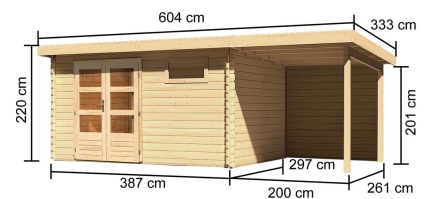

## Gartenhaus Bastrup 8 Artikel-Nr. 9317

Farbe  
Naturbelassen

Anbaudach  
2m breit inkl. R•rückwand

Dachfläche	20,5 m <sup>2</sup>
Umbauter Raum	21,6 m <sup>3</sup>
Außenmaß Breite	569 cm
Dachtiefe	333 cm
Tür Breite	70,5 cm
Schloss	Zylinderschloss mit 3 Schlüsseln
Firsthöhe	220 cm
Dachtyp	Massivholzdach
Innenmaß Tiefe	274 cm
Tür Höhe	176,5 cm
Durchgangsmaß Höhe	173 cm
Material	Nordische Fichte
Verpackungsmaße mm/Gewicht kg	4100x1170x520x596
Grundfläche	10,36 m <sup>2</sup>
Dachbreite	604,5 cm
Dach Materialstärke	16 mm
Innenmaß Breite	364 cm
Wandstärke	28 mm
Tür Scheibe Material	Kunstglas
Schneelast	125 kg/m <sup>2</sup>
Durchgangsmaß Breite	140 cm
Seitenhöhe	201 cm
Dachform	Pultdach
Dachneigung	3°
Farbe	Naturbelassen
Bedarf Dachbahn	6 Rollen
Sockelmaß Tiefe	280 cm
Sockelmaß Breite	370 cm
Außenmaß Tiefe	297 cm