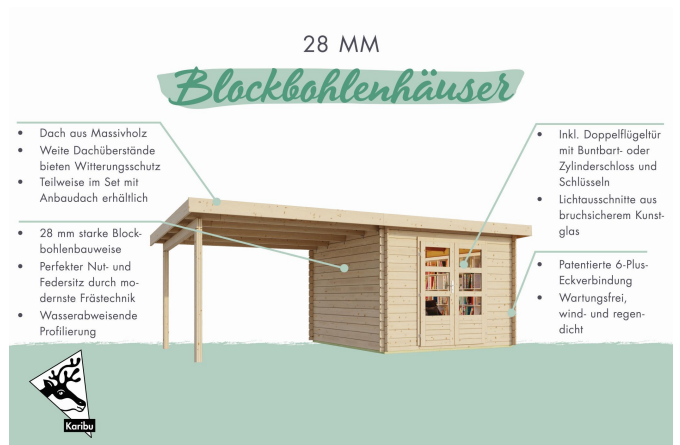

## Gartenhaus Bastrup 8 Artikel-Nr. 9317

Farbe  
Naturbelassen

Anbaudach  
2m breit inkl. R•rückwand

Dachfläche	20,5 m <sup>2</sup>
Umbauter Raum	21,6 m <sup>3</sup>
Außenmaß Breite	569 cm
Dachtiefe	333 cm
Tür Breite	70,5 cm
Schloss	Zylinderschloss mit 3 Schlüsseln
Firsthöhe	220 cm
Dachtyp	Massivholzdach
Innenmaß Tiefe	274 cm
Tür Höhe	176,5 cm
Durchgangsmaß Höhe	173 cm
Material	Nordische Fichte
Verpackungsmaße mm/Gewicht kg	4100x1170x520x596
Grundfläche	10,36 m <sup>2</sup>
Dachbreite	604,5 cm
Dach Materialstärke	16 mm
Innenmaß Breite	364 cm
Wandstärke	28 mm
Tür Scheibe Material	Kunstglas
Schneelast	125 kg/m <sup>2</sup>
Durchgangsmaß Breite	140 cm
Seitenhöhe	201 cm
Dachform	Pultdach
Dachneigung	3°
Farbe	Naturbelassen
Bedarf Dachbahn	6 Rollen
Sockelmaß Tiefe	280 cm
Sockelmaß Breite	370 cm
Außenmaß Tiefe	297 cm