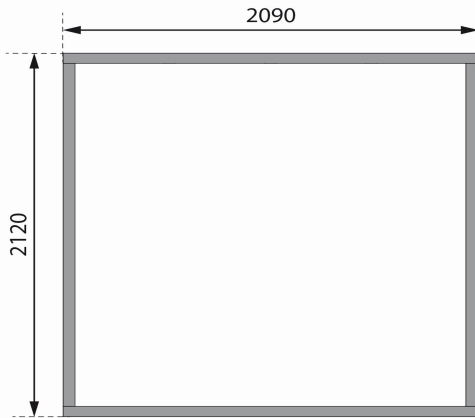

Fundamentplan ohne Boden (in mm)