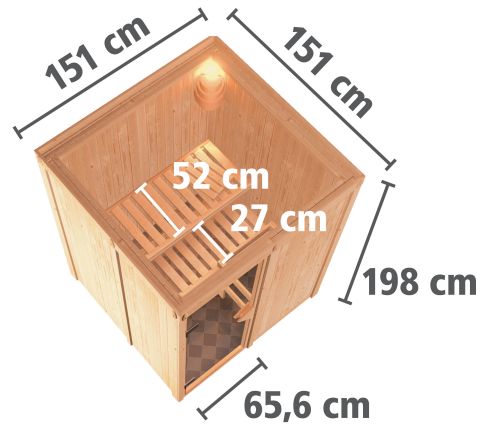

1. **KLARGLAS GANZGLASTÜR**
2. 01 Türrahmen aus Massivholz
   - 02 8 mm starkes Einscheibensicherheitsglas
   - 03 Rechts und links anschlagbar
   - 04 Türbeschläge justierbar
   - 05 Bewährte Magnetverschluss technik