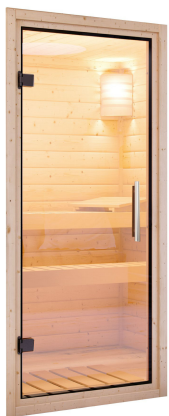

Produktinformation

Sauna Kalle 1 Artikel-Nr. 93455

Kopfstütze Material	Espe
Außenmaß Tiefe	151 cm
Grundfläche	2,3 m ²
Umbauter Raum	3,8 m ³
Bank 1 Tiefe	52 cm
Liegeplätze	1
Spiegelbar	ja
Innenmaß Breite	136 cm
Innenmaß Höhe	192 cm
Außenmaß Höhe	198 cm
Bauweise	vormontierte Elemente
Saunadach Dämmung	42mm Mineralwolle
Anzahl Bänke	2 Stk.
Durchgangsmaß Höhe	173 cm
Ofenschutz Tiefe	51 cm
Material	Nordische Fichte
Verpackungsmaße mm/Gewicht kg	2020x1200x650x250
Außenmaß Breite	151 cm
Ofenschutz Breite	60 cm
Sitzplätze	2
Ofenschutz Material	nordische Fichte
Bank Material	Espe
Tür Höhe	175 cm
Ofenschutz Höhe	80 cm
Wandstärke	68 mm
Innenmaß Tiefe	136 cm
Tür Scheibenfarbe	klar
Position Tür und Zuluft tauschbar	ja
Bank 3 Tiefe	-
Einstiegsart	Fronteinstieg
Saunadach Bauweise	vormontierte Elemente
Türart	Ganzglastür
Ofensteuerung	extern Easy Finnisch
Durchgangsmaß Breite	64 cm
Öffnungsrichtung Tür	rechts und links anschlagbar
Typ Ofen	9 KW externe Steuerung
Anzahl der Kopfstützen	1 Stk.
Bank 2 Tiefe	27 cm

**TÜRPOSITION
in der Front variabel**

SPIEGELBARER Aufbau möglich

68 MM
Classic

- Optional mit attraktivem Dachkranz einschließlich 3 LED-Spots
- Inkl. Bänken und Kopfstütze aus hochwertigem Espenholz
- Ofenschutz aus Massivholz
- Einfache und praktische Elementbauweise aus 68 mm starken Wandelementen
- Inkl. 42 mm starker Mineraldämmwolle
- Sichtseiten aus naturbelassenem, langsam wachsender, nördlicher Fichte
- 8 mm Saunatür aus Entscheibensicherheitsglas
- Türhaken aus Massivholz
- Bewäherte Magnetverschluss-technik
- Türbeschläge mittels Exzenter justierbar

Die Abbildung dient lediglich der datentechnischen Information und bildet nicht den tatsächlichen Artikel ab.

- KLARGLAS GANZGLASTÜR**
- 01 Türrahmen aus Massivholz
 - 02 8 mm starkes Einscheibensicherheitsglas
 - 03 Rechts und links anschlagbar
 - 04 Türbeschläge justierbar
 - 05 Bewährte Magnetverschluss technik