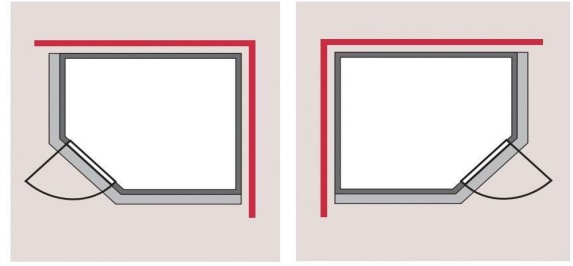

Produktinformation

Sauna Kalle 1 Artikel-Nr. 93455

Kopfstütze Material	Espe
Außenmaß Tiefe	151 cm
Grundfläche	2,3 m ²
Umbauter Raum	3,8 m ³
Bank 1 Tiefe	52 cm
Liegeplätze	1
Spiegelbar	ja
Innenmaß Breite	136 cm
Innenmaß Höhe	192 cm
Außenmaß Höhe	198 cm
Bauweise	vormontierte Elemente
Saunadach Dämmung	42mm Mineralwolle
Anzahl Bänke	2 Stk.
Durchgangsmaß Höhe	173 cm
Ofenschutz Tiefe	51 cm
Material	Nordische Fichte
Verpackungsmaße mm/Gewicht kg	2020x1200x650x250
Außenmaß Breite	151 cm
Ofenschutz Breite	60 cm
Sitzplätze	2
Ofenschutz Material	nordische Fichte
Bank Material	Espe
Tür Höhe	175 cm
Ofenschutz Höhe	80 cm
Wandstärke	68 mm
Innenmaß Tiefe	136 cm
Tür Scheibenfarbe	klar
Position Tür und Zuluft tauschbar	ja
Bank 3 Tiefe	-
Einstiegsart	Fronteinstieg
Saunadach Bauweise	vormontierte Elemente
Türart	Ganzglastür
Ofensteuerung	extern Easy Finnisch
Durchgangsmaß Breite	64 cm
Öffnungsrichtung Tür	rechts und links anschlagbar
Typ Ofen	9 KW externe Steuerung
Anzahl der Kopfstützen	1 Stk.
Bank 2 Tiefe	27 cm

**TÜRPOSITION
in der Front variabel**

SPIEGELBARER Aufbau möglich

68 MM
Classic

- Optional mit attraktivem Dachkranz einschließlich 3 LED-Spots
- Inkl. Bänken und Kopfstütze aus hochwertigem Espenholz
- Ofenschutz aus Massivholz
- Einfache und praktische Elementbauweise aus 68 mm starken Wandelementen
- Inkl. 42 mm starker Mineraldämmwolle
- Sichtseiten aus naturbelassenem, langsam wachsender, nördlicher Fichte
- 8 mm Saunatür aus Entscheibensicherheitsglas
- Türhaken aus Massivholz
- Bewäherte Magnetverschluss-technik
- Türbeschläge mittels Exzenter justierbar

Die Abbildung dient lediglich der datentechnischen Information und bildet nicht den tatsächlichen Artikel ab.

- KLARGLAS GANZGLASTÜR**
- 01 Türrahmen aus Massivholz
 - 02 8 mm starkes Einscheibensicherheitsglas
 - 03 Rechts und links anschlagbar
 - 04 Türbeschläge justierbar
 - 05 Bewährte Magnetverschluss technik