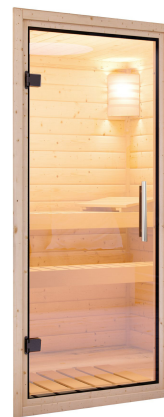

Produktinformation

Sauna Kalle 2 Artikel-Nr. 93456

| | |
|-----------------------------------|------------------------------|
| Bank 1 Tiefe | 57 cm |
| Kopfstütze Material | Espe |
| Außenmaß Tiefe | 151 cm |
| Liegeplätze | 1 |
| Spiegelbar | ja |
| Innenmaß Höhe | 192 cm |
| Innenmaß Breite | 181 cm |
| Außenmaß Höhe | 198 cm |
| Bauweise | vormontierte Elemente |
| Verpackungsmaße mm/Gewicht kg | 2030x1230x660x288 |
| Anzahl Bänke | 2 Stk. |
| Durchgangsmaß Höhe | 173 cm |
| Ofenschutz Tiefe | 51 cm |
| Material | Nordische Fichte |
| Ofenschutz Breite | 60 cm |
| Ofenschutz Material | nordische Fichte |
| Bank Material | Espe |
| Tür Höhe | 175 cm |
| Ofenschutz Höhe | 80 cm |
| Außenmaß Breite | 196 cm |
| Umbauter Raum | 4,8 m ³ |
| Wandstärke | 68 mm |
| Innenmaß Tiefe | 136 cm |
| Tür Scheibenfarbe | klar |
| Position Tür und Zuluft tauschbar | ja |
| Saunadach Dämmung | 42 mm |
| Bank 3 Tiefe | - |
| Grundfläche | 2,7 m ² |
| Einstiegsart | Fronteinstieg |
| Saunadach Bauweise | vormontierte Elemente |
| Türart | Ganzglastür |
| Sitzplätze | 3 |
| Ofensteuerung | extern Easy Finnisch |
| Durchgangsmaß Breite | 64 cm |
| Öffnungsrichtung Tür | rechts und links anschlagbar |
| Typ Ofen | 9 KW externe Steuerung |
| Anzahl der Kopfstützen | 1 Stk. |
| Bank 2 Tiefe | 27 cm |

TÜRPOSITION in der Front variabel

68 MM

Classic

KLARGLAS GANZGLASTÜR

- 01 Türrahmen aus Massivholz
- 02 8 mm starkes Einseibeisicherheitsglas
- 03 Rechts und links anschlagbar
- 04 Türbeschläge justierbar
- 05 Bewährte Magnetverschlussstechnik