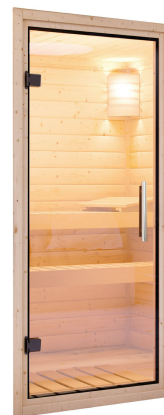

Produktinformation

Sauna Kalle 2 Artikel-Nr. 93456

Bank 1 Tiefe	57 cm
Kopfstütze Material	Espe
Außenmaß Tiefe	151 cm
Liegeplätze	1
Spiegelbar	ja
Innenmaß Höhe	192 cm
Innenmaß Breite	181 cm
Außenmaß Höhe	198 cm
Bauweise	vormontierte Elemente
Verpackungsmaße mm/Gewicht kg	2030x1230x660x288
Anzahl Bänke	2 Stk.
Durchgangsmaß Höhe	173 cm
Ofenschutz Tiefe	51 cm
Material	Nordische Fichte
Ofenschutz Breite	60 cm
Ofenschutz Material	nordische Fichte
Bank Material	Espe
Tür Höhe	175 cm
Ofenschutz Höhe	80 cm
Außenmaß Breite	196 cm
Umbauter Raum	4,8 m ³
Wandstärke	68 mm
Innenmaß Tiefe	136 cm
Tür Scheibenfarbe	klar
Position Tür und Zuluft tauschbar	ja
Saunadach Dämmung	42 mm
Bank 3 Tiefe	-
Grundfläche	2,7 m ²
Einstiegsart	Fronteinstieg
Saunadach Bauweise	vormontierte Elemente
Türart	Ganzglastür
Sitzplätze	3
Ofensteuerung	extern Easy Finnisch
Durchgangsmaß Breite	64 cm
Öffnungsrichtung Tür	rechts und links anschlagbar
Typ Ofen	9 KW externe Steuerung
Anzahl der Kopfstützen	1 Stk.
Bank 2 Tiefe	27 cm

TÜRPOSITION in der Front variabel

68 MM
Classic

- Optional mit attraktivem Dachkranz einschließlich 3 LED-Spots
- Inkl. Bänken und Kopfätze aus hochwertigem Espenholz
- Ofenschulz aus Massivholz
- Einfache und praktische Elementbauweise aus 68 mm starken Wandelementen
- Inkl. 42 mm starker Mineraldämmwolle
- Sichtseiten aus naturbelassener, langsam wachsender, nordischer Fichte
- 8 mm Saunafit aus Einseibeisicherheitsglas
- Türrahmen aus Massivholz
- Bewährte Magnetverschlussstechnik
- Türbeschläge mittels Exzenter justierbar

Die Abbildung dient lediglich der datentechnischen Information und bildet nicht den tatsächlichen Artikel ab.

KLARGLAS GANZGLASTÜR

- 01 Türrahmen aus Massivholz
- 02 8 mm starkes Einseibeisicherheitsglas
- 03 Rechts und links anschlagbar
- 04 Türbeschläge justierbar
- 05 Bewährte Magnetverschlussstechnik