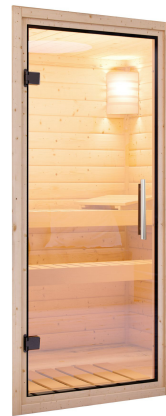

Produktinformation

Sauna Kalle 3 Artikel-Nr. 93457

Bank 1 Tiefe	57 cm
Kopfstütze Material	Espe
Position Tür und Zuluft tauschbar	nein
Spiegelbar	ja
Innenmaß Höhe	192 cm
Innenmaß Breite	181 cm
Außenmaß Höhe	198 cm
Bank 2 Tiefe	57 cm
Einstiegsart	EckEinstieg
Bauweise	vormontierte Elemente
Anzahl Bänke	2 Stk.
Durchgangsmaß Höhe	173 cm
Ofenschutz Tiefe	51 cm
Material	Nordische Fichte
Grundfläche	3 m ²
Ofenschutz Breite	60 cm
Ofenschutz Material	nordische Fichte
Bank Material	Espe
Sitzplätze	4
Tür Höhe	175 cm
Ofenschutz Höhe	80 cm
Außenmaß Breite	196 cm
Umbauter Raum	5,3 m ³
Wandstärke	68 mm
Verpackungsmaße mm/Gewicht kg	2030x1230x710x299
Tür Scheibenfarbe	klar
Saunadach Dämmung	42 mm
Bank 3 Tiefe	-
Saunadach Bauweise	vormontierte Elemente
Farbe	Naturbelassen
Liegeplätze	2
Innenmaß Tiefe	155 cm
Türart	Ganzglastür
Ofensteuerung	extern Easy Finnisch
Durchgangsmaß Breite	64 cm
Öffnungsrichtung Tür	rechts und links anschlagbar
Typ Ofen	9 KW externe Steuerung
Anzahl der Kopfstützen	1 Stk.
Außenmaß Tiefe	170 cm

KLARGLAS GANZGLASTÜR

- 01 Türrahmen aus Massivholz
- 02 8 mm starkes Einscheibensicherheitsglas
- 03 Rechts und links anschlagbar
- 04 Türbeschläge justierbar
- 05 Bewährte Magnetverschlusstechnik

**SPIEGELBARER
Aufbau möglich**