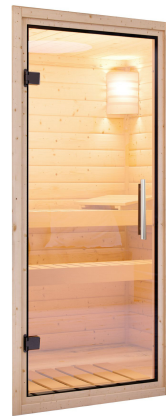

Produktinformation

Sauna Kalle 3 Artikel-Nr. 93457

Bank 1 Tiefe	57 cm
Kopfstütze Material	Espe
Position Tür und Zuluft tauschbar	nein
Spiegelbar	ja
Innenmaß Höhe	192 cm
Innenmaß Breite	181 cm
Außenmaß Höhe	198 cm
Bank 2 Tiefe	57 cm
Einstiegsart	EckEinstieg
Bauweise	vormontierte Elemente
Anzahl Bänke	2 Stk.
Durchgangsmaß Höhe	173 cm
Ofenschutz Tiefe	51 cm
Material	Nordische Fichte
Grundfläche	3 m ²
Ofenschutz Breite	60 cm
Ofenschutz Material	nordische Fichte
Bank Material	Espe
Sitzplätze	4
Tür Höhe	175 cm
Ofenschutz Höhe	80 cm
Außenmaß Breite	196 cm
Umbauter Raum	5,3 m ³
Wandstärke	68 mm
Verpackungsmaße mm/Gewicht kg	2030x1230x710x299
Tür Scheibenfarbe	klar
Saunadach Dämmung	42 mm
Bank 3 Tiefe	-
Saunadach Bauweise	vormontierte Elemente
Farbe	Naturbelassen
Liegeplätze	2
Innenmaß Tiefe	155 cm
Türart	Ganzglastür
Ofensteuerung	extern Easy Finnisch
Durchgangsmaß Breite	64 cm
Öffnungsrichtung Tür	rechts und links anschlagbar
Typ Ofen	9 KW externe Steuerung
Anzahl der Kopfstützen	1 Stk.
Außenmaß Tiefe	170 cm

KLARGLAS GANZGLASTÜR

- 01 Türrahmen aus Massivholz
- 02 8 mm starkes Einscheibensicherheitsglas
- 03 Rechts und links anschlagbar
- 04 Türbeschläge justierbar
- 05 Bewährte Magnetverschlusstechnik

**SPIEGELBARER
Aufbau möglich**