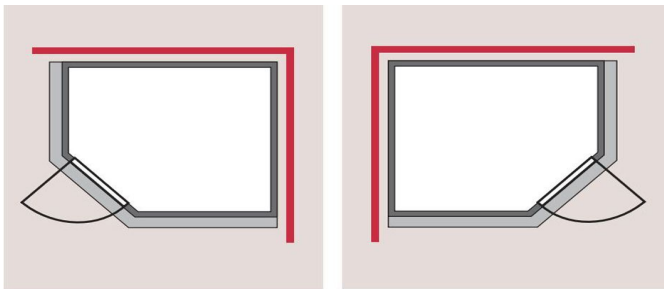

SPIEGELBARER Aufbau möglich