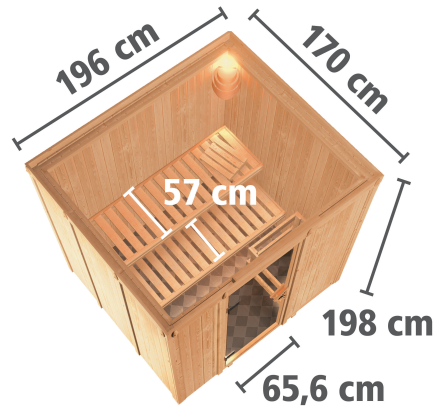

SPIEGELBARER Aufbau möglich