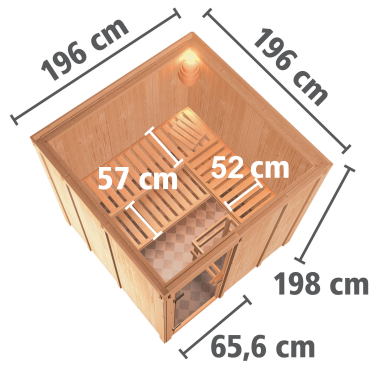

Produktinformation

Sauna Kalle 5 Artikel-Nr. 93459

Bank 1 Tiefe	57 cm
Kopfstütze Material	Espe
Grundfläche	3,8 m ²
Liegeplätze	3
Verpackungsmaße mm/Gewicht kg	2030x1225x745x354
Bank 3 Tiefe	52 cm
Innenmaß Tiefe	181 cm
Spiegelbar	ja
Innenmaß Höhe	192 cm
Verpackungsmaße mm/Gewicht kg	860x560x430x38,5
Innenmaß Breite	181 cm
Außenmaß Höhe	198 cm
Bank 2 Tiefe	57 cm
Bauweise	vormontierte Elemente
Durchgangsmaß Höhe	173 cm
Ofenschutz Tiefe	51 cm
Material	Nordische Fichte
Verpackungsmaße mm/Gewicht kg	1920x810x270x45
Außenmaß Tiefe	196 cm
Ofenschutz Breite	60 cm
Sitzplätze	5
Ofenschutz Material	nordische Fichte
Bank Material	Espe
Tür Höhe	175 cm
Ofenschutz Höhe	80 cm
Außenmaß Breite	196 cm
Wandstärke	68 mm
Tür Scheibenfarbe	klar
Position Tür und Zuluft tauschbar	ja
Saunadach Dämmung	42 mm
Einstiegsart	Fronteinstieg
Saunadach Bauweise	vormontierte Elemente
Farbe	Naturbelassen
Türart	Ganzglastür
Anzahl Bänke	3 Stk.
Ofensteuerung	extern Easy Finnisch
Durchgangsmaß Breite	64 cm
Tür Breite	65,6 cm
Öffnungsrichtung Tür	rechts und links anschlagbar
Umbauter Raum	6,3 m ³
Typ Ofen	9 KW externe Steuerung
Anzahl der Kopfstützen	1 Stk.

SPIEGELBARER AUFBAU MÖGLICH