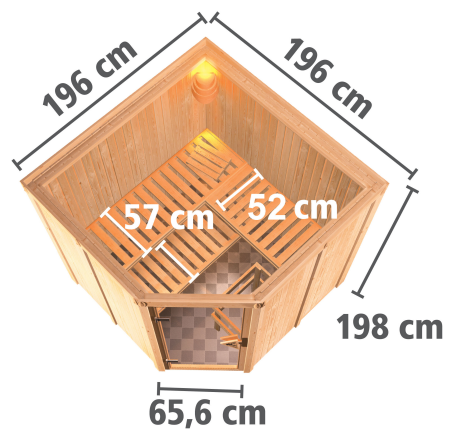

68 MM

Classic

- Ofenschutz aus Massivholz