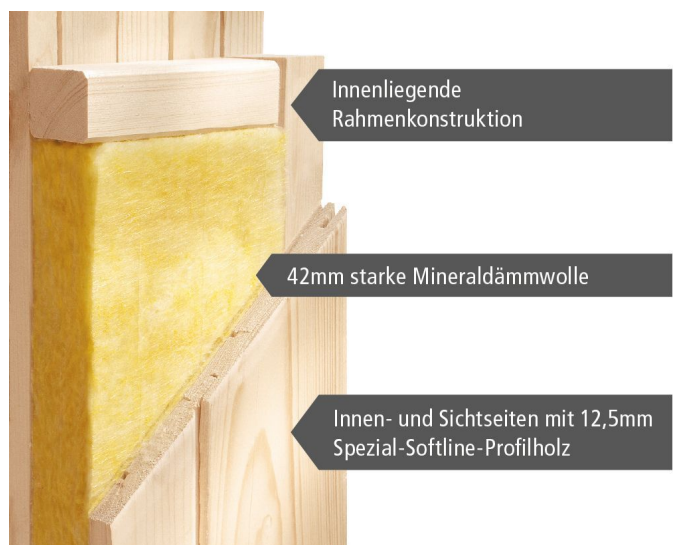

## Sauna Kalle 8 Artikel-Nr. 93462

Bank 1 Tiefe	57 cm
Innenmaß Breite	216 cm
Kopfstütze Material	Espe
Liegeplätze	3
Bank 3 Tiefe	52 cm
Innenmaß Tiefe	181 cm
Position Tür und Zuluft tauschbar	nein
Spiegelbar	ja
Innenmaß Höhe	192 cm
Verpackungsmaße mm/Gewicht kg	860x560x430x38,5
Außenmaß Höhe	198 cm
Bank 2 Tiefe	57 cm
Einstiegsart	EckEinstieg
Bauweise	vormontierte Elemente
Durchgangsmaß Höhe	173 cm
Ofenschutz Tiefe	51 cm
Material	Nordische Fichte
Außenmaß Breite	231 cm
Außenmaß Tiefe	196 cm
Ofenschutz Breite	60 cm
Sitzplätze	5
Ofenschutz Material	nordische Fichte
Verpackungsmaße mm/Gewicht kg	1920x800x290x38
Bank Material	Espe
Tür Höhe	175 cm
Ofenschutz Höhe	80 cm
Verpackungsmaße mm/Gewicht kg	2250x1230x860x365
Tür Scheibenfarbe	klar
Umbauter Raum	7,4 m <sup>3</sup>
Saunadach Dämmung	42 mm
Grundfläche	4,2 m <sup>2</sup>
Saunadach Bauweise	vormontierte Elemente
Türart	Ganzglastür
Anzahl Bänke	3 Stk.
Ofensteuerung	extern Easy Finnisch
Durchgangsmaß Breite	64 cm
Öffnungsrichtung Tür	rechts und links anschlagbar
Typ Ofen	9 KW externe Steuerung
Anzahl der Kopfstützen	1 Stk.

### Classic

• Optional mit ultradünner Dachkranz einschließlich 3 LED-Strips

• Inkl. Banken und Kopfhitze aus hochwertigem Espenholz

• Ofenschutz aus Massivholz

• Einfache und praktische Elementbauweise aus 68 mm starken Wandelementen

• Inkl. 42 mm starker Mineralwolle

• Schichten aus naturbelassener, langsam wachsender, nordischer Fichte

• 8 mm Saunatür aus Einschleibersicherheitsglas

• Türrahmen aus Massivholz

• Besondere Magnetriegelschließung

• Türbeschläge mit Exzenter justierbar

Die Abbildung dient lediglich der datentechnischen Information und bildet nicht den tatsächlichen Artikel ab.

SPIEGELBARER AUFBAU MÖGLICH