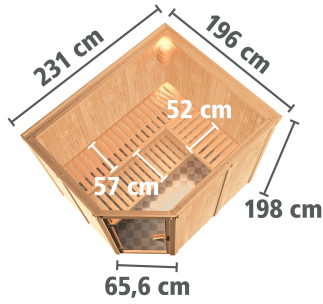

68 MM

Classic

• Ofenschutz aus Massivholz