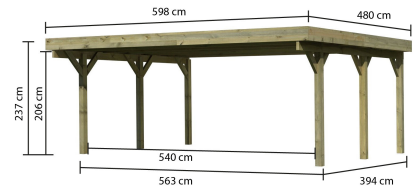

## Doppelcarport Classic 1 Variante A Artikel-Nr. 93469

Dacheindeckung  
0,8mm PVC-Dachplatten

Einfahrtsbogen  
ohne Einfahrtsbogen

<b>Material</b>	<b>Kesseldruckimprägniert</b>
Schneelast	75 kg/m <sup>2</sup>
Dachneigung	1°
Innenmaß Breite	540 cm
Verpackungsmaße mm/Gewicht kg	800x140x80x54
Dachbreite	598 cm
Dachtiefe	480 cm
Umbauter Raum	67,4 m <sup>3</sup>
Verpackungsmaße mm/Gewicht kg	5960x1200x350x721
Dachüberstand hinten	50 mm
Pfostenbreite	11,5 cm
Dachüberstand linke Seite	170 mm
Dachfläche	28,3 m <sup>2</sup>
Pfostentiefe	11,5 cm
Außenmaß Breite	563 cm
Außenmaß Tiefe	394,5 cm
Durchfahrtshöhe	206 cm
Innenmaß Tiefe	371,5 cm
Firsthöhe	237 cm
Dachüberstand rechte Seite	170 mm
Dachüberstand vorne	800 mm
Anzahl Pfosten	6
Dachtyp	PVC