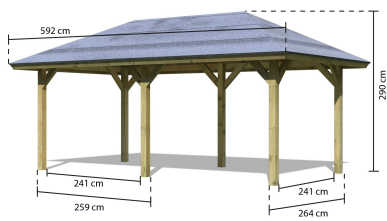

## Pavillon Kroatien B Artikel-Nr. 93478

Set  
kein Set

Bedarf Dachbahn	12 Rollen
Verpackungsmaße mm/Gewicht kg	2870x1080x410x428
Material	Kesseldruckimprägniert
Schneelast	75 kg/m <sup>2</sup>
Dachtiefe	340 cm
Grundform	quadratisch
Umbauter Raum	17,1 m <sup>3</sup>
Zubehör	Rechteckige Dachschindeln, dunkelgrün
Dachneigung	20°
Verpackungsmaße mm/Gewicht kg	2650x1100x370x280
Firsthöhe	290 cm
Bedarf Schindeln	10 Pakete
Innenmaß Breite	241,5 cm
Außenmaß Tiefe	517,5 cm
Dachbreite	340 cm
Verpackungsmaße mm/Gewicht kg	600x130x60x16
Pfostenbreite	11,5 cm
Pfostentiefe	11,5 cm
Dachfläche	22,4 m <sup>2</sup>
Außenmaß Breite	265 cm
Innenmaß Tiefe	494,5 cm
Dachform	Walmdach
Anzahl Pfosten	6
Seitenhöhe	199 cm