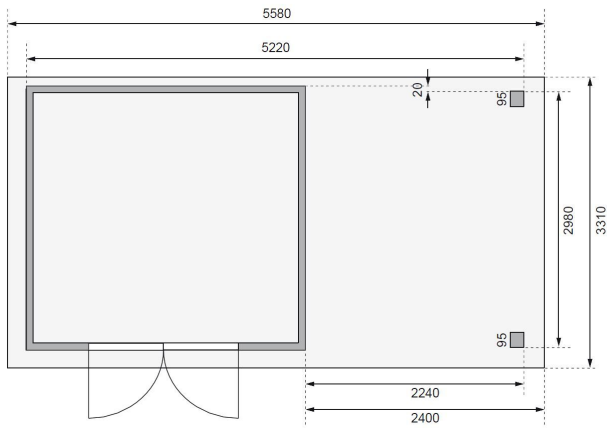

19 MM Gartenhäuser

- Inkl. moderner Doppelflügeltür mit Sicherheitsüberfälle
- Lichtausschnitte aus bruchsicherem Kunstglas
- Immer inkl. kesseldruck imprägnierter Bodenbalken für einen langfristigen Schutz gegen aufsteigende Fäulnis
- Dach aus Dachplatten
- Weite Dachüberstände bieten Witterungsschutz
- Teilweise im Set mit Anbaudach erhältlich
- 19 mm starkes Steckschraubsystem
- Wasserabweisende Profilierung

Die Abbildung dient lediglich der datentechnischen Information und bildet nicht den tatsächlichen Artikel ab.