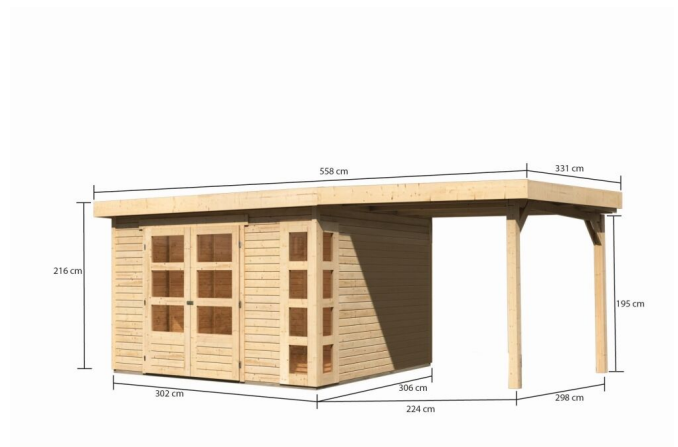

## Gartenhaus Kerko 6 Artikel-Nr. 9382

Anbaudach  
2,40m breit

Farbe  
Naturbelassen

Bedarf Dachbahn	5 Rollen
Seitenhöhe	195 cm
Sockelmaß Breite	298 cm
Tür Breite	70,5 cm
Wandstärke	19 mm
Innenmaß Tiefe	298 cm
Tür Höhe	176,5 cm
Dachbreite	558 cm
Dachtyp	Dachplatte
Material	Nordische Fichte
Verpackungsmaße mm/Gewicht kg	2980x1000x570x516
Verpackungsmaße mm/Gewicht kg	3000x1040x250x160
Dachtiefe	331 cm
Innenmaß Breite	294 cm
Außenmaß Breite	522 cm
Dach Materialstärke	16 mm
Sockelmaß Tiefe	302 cm
Tür Scheibe Material	Kunstglas
Schneelast	85 kg/m <sup>2</sup>
Umbauter Raum	18,3 m <sup>3</sup>
Durchgangsmaß Breite	139 cm
Grundfläche	9 m <sup>2</sup>
Durchgangsmaß Höhe	175 cm
Dachform	Flachdach
Dachneigung	3°
Außenmaß Tiefe	306 cm
Farbe	Naturbelassen
Firsthöhe	216 cm
Dachfläche	18,47 m <sup>2</sup>
Schloss	Sicherheitsüberfalle

### 19 MM Gartenhäuser

- Inkl. moderner Doppelflügeltür mit Sicherheitsüberfälle
- Lichtausschnitte aus bruchsicherem Kunstglas
- Immer inkl. kesseldruck imprägnierter Bodenbalken für einen langfristigen Schutz gegen aufsteigende Fäulnis
- Dach aus Dachplatten
- Weite Dachüberstände bieten Witterungsschutz
- Teilweise im Set mit Anbaudach erhältlich
- 19 mm starkes Steckschraubsystem
- Wasserabweisende Profilierung