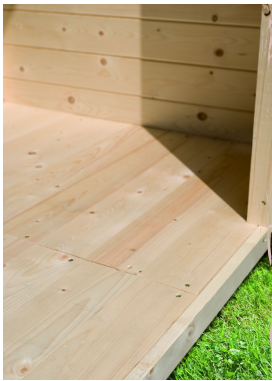

Produktinformation

Saunahaus Hytti 2 Artikel-Nr. 93868

Farbe
Naturbelassen

Saunaofen
9 kW Ofen + integrierte Steuerung

Bank 1 Tiefe	57 cm
Innenmaß Höhe Sauna	201 cm
Tür Breite	83 cm
Dachfläche	5 m ²
Spiegelbar	ja
Ofensteuerung	integrierte Steuerung
Saunadach Bauweise	Bohlen
Durchgangsmaß Breite	78 cm
Innenmaß Breite Gesamt	184 cm
Bank 2 Tiefe	57 cm
Innenmaß Tiefe Gesamt	184 cm
Dachtiefe	227 cm
Tür Öffnungsrichtung	links
Tür Höhe	177 cm
Anzahl Bänke	2 Stk.
Ofenschutz Tiefe	51 cm
Material	Nordische Fichte
Außenmaß Tiefe	196 cm
Ofenschutz Breite	60 cm
Ofenschutz Material	nordische Fichte
Bank Material	Espe
Sitzplätze	4
Ofenschutz Höhe	80 cm
Außenmaß Breite	196 cm
Innenmaß Höhe Gesamt	201 cm
Umbauter Raum	7,6 m ³
Innenmaß Breite Sauna	184 cm
Bedarf Dachbahn	2 Rollen
Firsthöhe	228 cm
Bauweise	Steck-Schraub-System
Fußbodentyp	Massivholz
Seitenhöhe	201 cm
Durchgangsmaß Höhe	175 cm
Grundfläche	3,3 m ²
Einstiegsart	Fronteinstieg
Farbe	Naturbelassen
Typ Ofen	9 KW interne Steuerung
Liegeplätze	2
Verpackungsmaße mm/Gewicht kg	2360x1160x750x450 385x290x140x18 560x460x460x17 325x240x120x1,5
Dachbreite	223 cm
Tür Schloss	Magnetverschluss technik
Innenmaß Tiefe Sauna	184 cm
Türart	Holz tür mit Isolierglas, wärmedämmt

FUSSBODEN

- 01 Aus hochwertigem Massivholz
- 02 Immer inkl. kesseldruckimprägnierter Bodenbalken
- 03 Bauweise mit Nut- und Federbrettern

38 MM WANDPROFIL

- 01 Aus nordischer Fichte gehobelt
- 02 Doppelte Nut- und Federverbindung
- 03 Perfekter Nut- und Federsitz durch modernsten Frästechnik-Einsatz
- 04 Wasserabweisende Profilierung

Doppelte Nut und Feder-Verbindung bietet perfekten Sitz durch modernste Frästechnik.

38mm Holzbohlen aus nordischem Fichtenholz gehobelt

KDI-UNTERLEGER

- 01 Aus nordischen Kiefernholzern
- 02 Kesseldruckimprägnierte Bodenbalken
- 03 Bieten einen langfristigen Schutz gegen aufsteigende Fäulnis
- 04 40 x 60 mm Bodenbalken