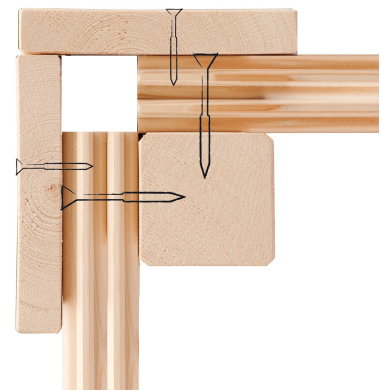

Produktinformation

Saunahaus Hytti 2 Artikel-Nr. 93868

Farbe
Naturbelassen

Saunaofen
9 kW Ofen + integrierte Steuerung

Bank 1 Tiefe	57 cm
Innenmaß Höhe Sauna	201 cm
Tür Breite	83 cm
Dachfläche	5 m ²
Spiegelbar	ja
Ofensteuerung	integrierte Steuerung
Saunadach Bauweise	Bohlen
Durchgangsmaß Breite	78 cm
Innenmaß Breite Gesamt	184 cm
Bank 2 Tiefe	57 cm
Innenmaß Tiefe Gesamt	184 cm
Dachtiefe	227 cm
Tür Öffnungsrichtung	links
Tür Höhe	177 cm
Anzahl Bänke	2 Stk.
Ofenschutz Tiefe	51 cm
Material	Nordische Fichte
Außenmaß Tiefe	196 cm
Ofenschutz Breite	60 cm
Ofenschutz Material	nordische Fichte
Bank Material	Espe
Sitzplätze	4
Ofenschutz Höhe	80 cm
Außenmaß Breite	196 cm
Innenmaß Höhe Gesamt	201 cm
Umbauter Raum	7,6 m ³
Innenmaß Breite Sauna	184 cm
Bedarf Dachbahn	2 Rollen
Firsthöhe	228 cm
Bauweise	Steck-Schraub-System
Fußbodentyp	Massivholz
Seitenhöhe	201 cm
Durchgangsmaß Höhe	175 cm
Grundfläche	3,3 m ²
Einstiegsart	Fronteinstieg
Farbe	Naturbelassen
Typ Ofen	9 KW interne Steuerung
Liegeplätze	2
Verpackungsmaße mm/Gewicht kg	2360x1160x750x450 385x290x140x18 560x460x460x17 325x240x120x1,5
Dachbreite	223 cm
Tür Schloss	Magnetverschluss technik
Innenmaß Tiefe Sauna	184 cm
Türart	Holz tür mit Isolierglas, wärmedämmt

FUSSBODEN

- 01 Aus hochwertigem Massivholz
- 02 Immer inkl. kesseldruckimprägnierter Bodenbalken
- 03 Bauweise mit Nut- und Federbrettern

38 MM WANDPROFIL

- 01 Aus nordischer Fichte gehobelt
- 02 Doppelte Nut- und Federverbindung
- 03 Perfekter Nut- und Federsitz durch modernsten Frästechnik-Einsatz
- 04 Wasserabweisende Profilierung

Doppelte Nut und Feder-Verbindung bietet perfekten Sitz durch modernste Frästechnik.

38mm Holzbohlen aus nordischem Fichtenholz gehobelt

KDI-UNTERLEGER

- 01 Aus nordischen Kiefernholzern
- 02 Kesseldruckimprägnierte Bodenbalken
- 03 Bieten einen langfristigen Schutz gegen aufsteigende Fäulnis
- 04 40 x 60 mm Bodenbalken