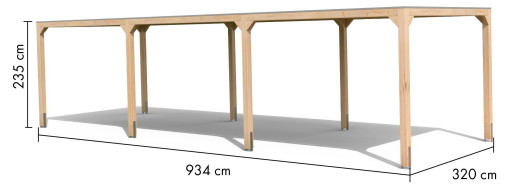

## Pavillon Cubus Artikel-Nr. 97620

Anbauoption  
inkl. 2 Verlängerungen

Anzahl Pfosten	8
Pfostenbreite	12 cm
Schneelast	75 kg/m <sup>2</sup>
Außenmaß Tiefe	320 cm
Seitenhöhe	227 cm
Verpackungsmaße mm/Gewicht kg	3100x550x340x100
Dachtiefe	320 cm
Außenmaß Breite	934 cm
Umbauter Raum	22 m <sup>3</sup>
Material	Leimholz
Dachform	Flachdach
Pfostentiefe	12 cm
Dachfläche	10,24 m <sup>2</sup>
Dachbreite	320 cm
Firsthöhe	239 cm

CUBUS

*Pavillon*

- Flachdach aus Massivholz mit Alu-Abschlussleiste
- Inkl. selbstklebender Dachfolie

- Optional mit einer undurchsichtigen Rückwand oder einer Lamellenwand kombinierbar

- 12 x 12 cm starke Massivholzpfosten aus Leimholz