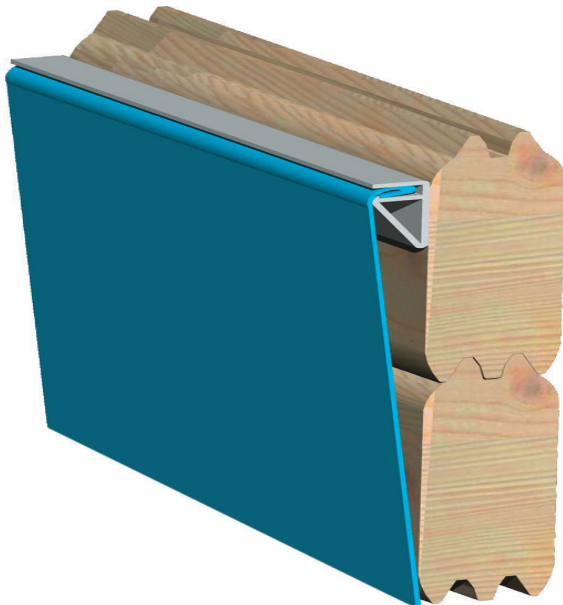

Produktinformation

Pool Modell 1 Artikel-Nr. 97634

Poolzubehör
Filterpaket und Skimmer

Terrasse
Modell B

Material Leiter	Edelstahl
Deck Stärke	26 mm
Innenmaß Breite	346 cm
Verpackungsmaße mm/Gewicht kg	1980x1220x470x326
Material Folie	PVC, blau
Wassertiefe	111 cm
Durchmesser Diagonal	433 cm
Außenmaß Breite	358 cm
Deck Breite	28 cm
Wasserinhalt	11,3 m ³
Wandstärke	38 mm
Außenmaß Tiefe	358 cm
Innenmaß Tiefe	346 cm
Schutzvlies Stärke	400 g/m ²
Verpackungsmaße mm/Gewicht kg	2350x1010x300x157
Verpackungsmaße mm/Gewicht kg	1780x1180x620x372
Material	KDI
Außenmaß Tiefe Deck	480 cm
Außenmaß Höhe	124 cm

38 MM
Achteckpools

- Inkl. Poolfolie
- Einhängeseile ermöglicht einfachen Austausch der Folie
- Inkl. Unterlegvlies
- Inkl. Pooldeck
- 38 mm Steck-Schraubsystem
- Pool-Ecke mit verzinktem Stahl verstärkt
- Optional mit Sonnenterrasse erhältlich
- Immer inkl. Holz- und Edelstahlleiter

Die Abbildung dient lediglich der datentechnischen Information und bildet nicht den tatsächlichen Artikel ab.

HOLZLEITER

- 01 Aus hochwertiger nordischer Fichte
- 02 Immer inklusive
- 03 Erhöhte Lebensdauer durch Kesseldruckimprägnierung