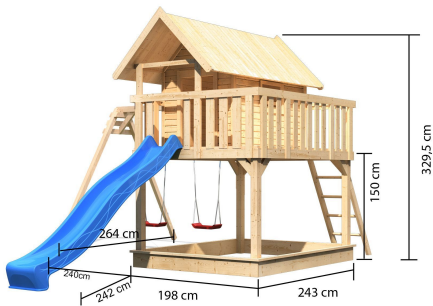

## Stelzenhaus Fidel Artikel-Nr. 97789

Schaukelanbau  
Doppelschaukelanbau

Weiteres Zubehör  
Ohne weiteres Zubehör

Farbe  
Naturbelassen

Rutsche  
Rutsche Blau

Pfostenbreite	9 cm
Schaukelanbau	Doppelschaukelanbau
Bedarf Dachbahn	3 Rollen
Außenmaß Höhe	329,5 cm
Bedarf Schaukelanker	6
Außenmaß Tiefe	244 cm
Wandstärke	19 mm
Außenmaß Breite	198 cm
Bedarf Farbeimer	2
Dachform	Satteldach
Grundfläche	4,84 m <sup>2</sup>
Material	Nordische Fichte
Podesthöhe	150 cm
Material Pfosten	Fichte naturbelassen
Weiteres Zubehör	Ohne weiteres Zubehör
Sandkasten	Optional
Bedarf Schindeln	3 Pakete
Material Dach	Massivholzdach
Farbe	Naturbelassen
Anzahl Pfosten	4 Stk.
Pfostentiefe	9 cm
Rutschenaufstellmaß Länge	242 cm
Rutsche	Rutsche Blau

19 MM WANDPROFIL

- 01 Aus nordischer Fichte gehobelt
- 02 Perfekte Fräsung
- 03 Perfekter Sitz
- 04 Wasserabweisende Profilierung