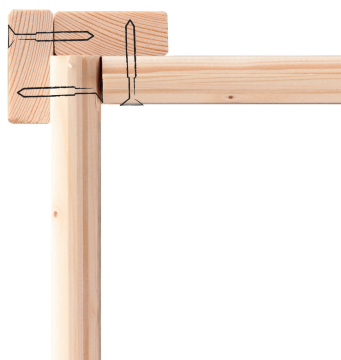

## Stelzenhaus Fidel Artikel-Nr. 97789

Schaukelanbau  
Doppelschaukelanbau

Weiteres Zubehör  
Ohne weiteres Zubehör

Farbe  
Naturbelassen

Rutsche  
Rutsche Blau

Pfostenbreite	9 cm
Schaukelanbau	Doppelschaukelanbau
Bedarf Dachbahn	3 Rollen
Außenmaß Höhe	329,5 cm
Bedarf Schaukelanker	6
Außenmaß Tiefe	244 cm
Wandstärke	19 mm
Außenmaß Breite	198 cm
Bedarf Farbeimer	2
Dachform	Satteldach
Grundfläche	4,84 m <sup>2</sup>
Material	Nordische Fichte
Podesthöhe	150 cm
Material Pfosten	Fichte naturbelassen
Weiteres Zubehör	Ohne weiteres Zubehör
Sandkasten	Optional
Bedarf Schindeln	3 Pakete
Material Dach	Massivholzdach
Farbe	Naturbelassen
Anzahl Pfosten	4 Stk.
Pfostentiefe	9 cm
Rutschenaufstellmaß Länge	242 cm
Rutsche	Rutsche Blau

19 MM WANDPROFIL

- 01 Aus nordischer Fichte gehobelt
- 02 Perfekte Fräsung
- 03 Perfekter Sitz
- 04 Wasserabweisende Profilierung