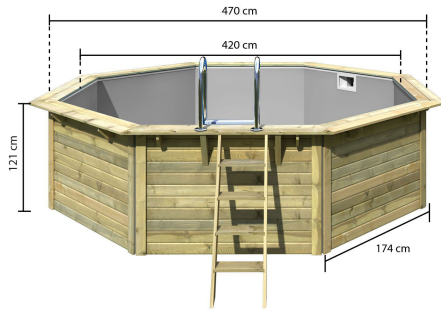

Produktinformation

Pool Modell X2 Set Artikel-Nr. 99761

Deck Stärke	26 mm
Innenmaß Breite	420 cm
Außenmaß Höhe	121 cm
Verpackungsmaße mm/Gewicht kg	1990x1130x700x477
Material	Kesseldruckimprägniert
Farbe	Kesseldruckimprägniert
Material Folie	PVC, blau
Wasserinhalt	15,95 m ³
Wassertiefe	111 cm
Deck Breite	28 cm
Durchmesser Diagonal	508 cm
Wandstärke	38 mm
Material Leiter	Außen: KDI
Schutzvlies Stärke	400 g/m ²
Material Leiter	Innen: Edelstahl
Außenmaß Tiefe Deck	470 cm
Außenmaß Tiefe	427,5 cm
Außenmaß Breite	427,5 cm
Innenmaß Tiefe	420 cm

38 MM
X-Pools

- Inkl. Poolfolie
- Einhängebiese ermöglicht einfachen Austausch der Folie
- Inkl. Unterlegvlies
- Inkl. Pooldeck
- 38 mm Steck-Schraub-system
- Pool-Ecke mit verzinktem Stahl verstärkt
- Optional mit Sonnenterrasse erhältlich
- Immer inkl. Holz- und Edelstahlleiter